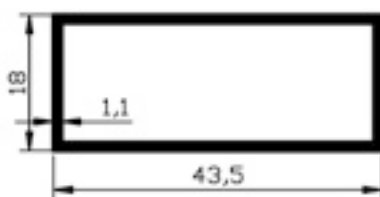

BORU PROFİLLERİ 605

605.36
0,174 kg/mt

605.38
0,648 kg/mt

KUTU PROFİLLERİ 604

604.07
Ø43.5 X 18 KUTU
0.353gr/m

604.08
20 X 40 KUTU
0,325 gr/m

604.09
17 X 25 KUTU
0,235 gr/m

KUTU PROFİLLERİ 604