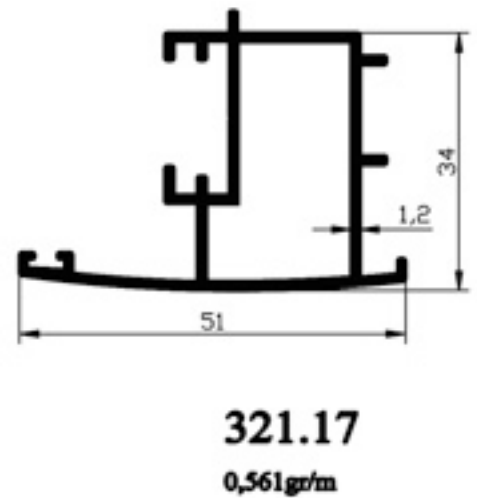

321.11

0,478gr/m

321.09

0,507gr/m

YUNAN SERİSİ T1 321

YUNAN SERİSİ T1 321

321.18

0,274gr/m