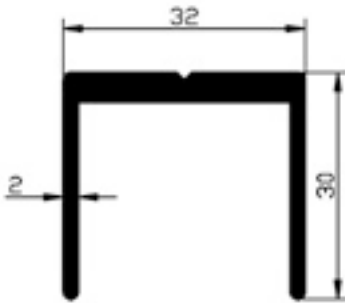

603.04
GENİŞ U BAĞLANTI
0,620gr/m