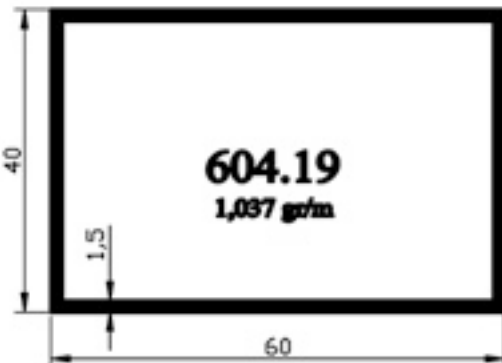

BORU PROFİLLERİ 605

605.36
0,174 kg/mt

605.38
0,648 kg/mt

KUTU PROFİLLERİ 604

604.07
Ø43.5 X 18 KUTU
0.353gr/m

604.08
20 X 40 KUTU
0,325 gr/m

604.09
17 X 25 KUTU
0,235 gr/m

KUTU PROFİLLERİ 604

604.11
0,460 Kg/m

604.12
0,660 Kg/m

604.13
0,500 Kg/m

604.14
0,565 Kg/m

604.15
0,344gr/m

604.16
0,756gr/m

604.17
0,432 gr/m

604.18
0,713 gr/m