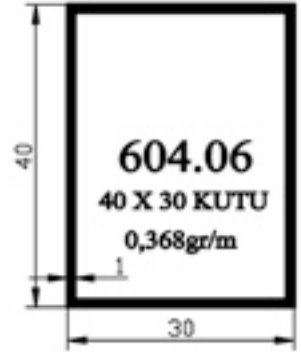

BORU PROFİLLERİ 605

605.36
0,174 kg/mt

605.38
0,648 kg/mt

KUTU PROFİLLERİ 604

604.07
Ø43.5 X 18 KUTU
0.353gr/m

604.08
20 X 40 KUTU
0,325 gr/m

604.09
17 X 25 KUTU
0,235 gr/m

KUTU PROFİLLERİ 604