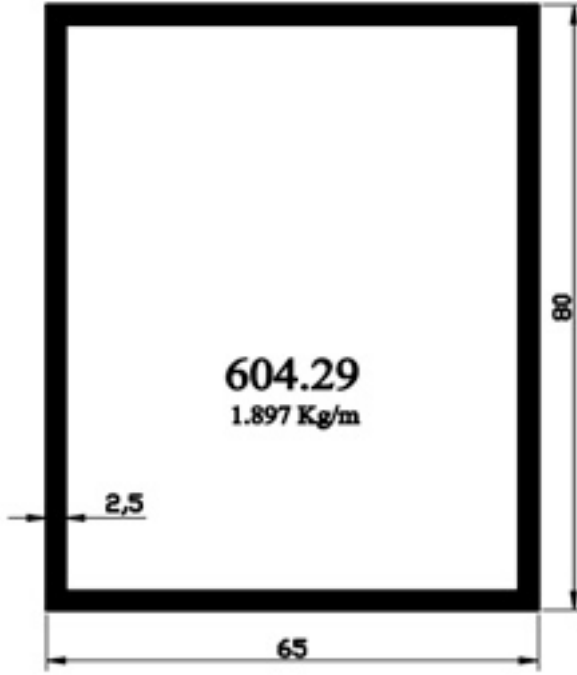

KUTU PROFİLLERİ 604