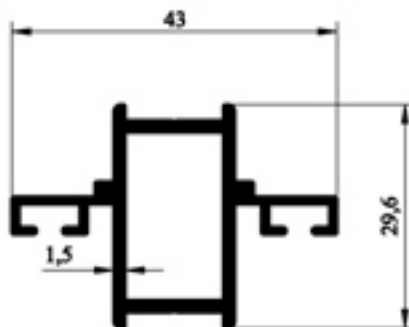

325.04
0,517gr/m