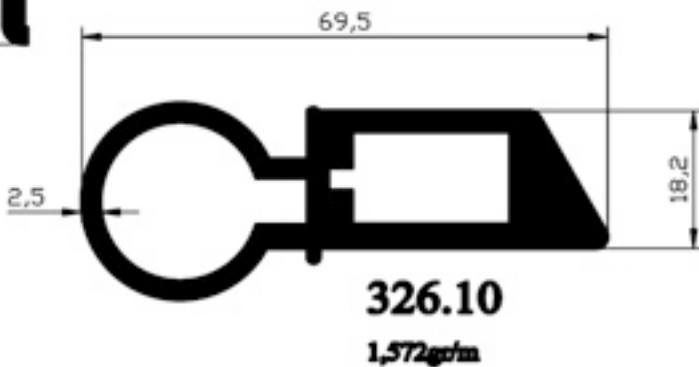

AKSESUAR PROFİLLERİ 326