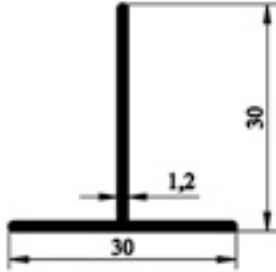

U PROFİLLERİ 603

603.10
0.200 Kg/m

603.11
0,200 gr/m

603.12
0,753 gr/m

303.32
0,791 gr/m

T PROFİLLERİ 602

602.01
30 X 30 T PROFİLİ
0,180gr/m

602.02
25 X 25 T PROFİLİ
0,145gr/m