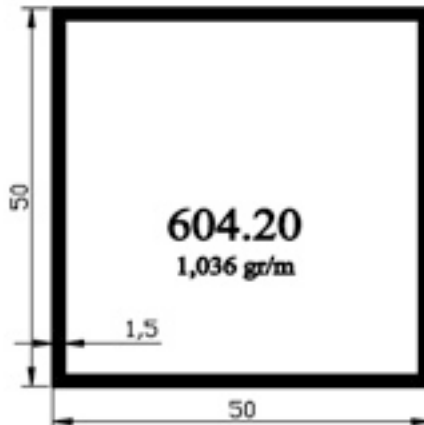

604.20
1,036 gr/m