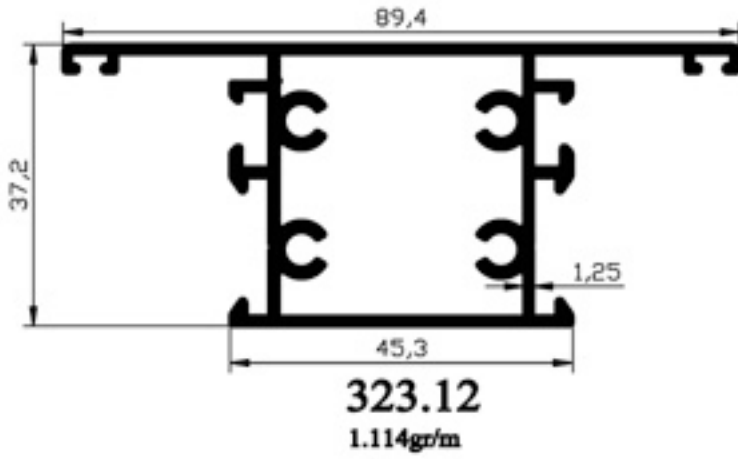

BAĞLANTI PROFİLLERİ 325

YUNAN SERİSİ T3 323

YUNAN SERİSİ T3 323

YUNAN SERİSİ T3 323

YUNAN SERİSİ T3 323

323.15
0.467gr/m

323.16
0.745gr/m

323.17
0.705gr/m