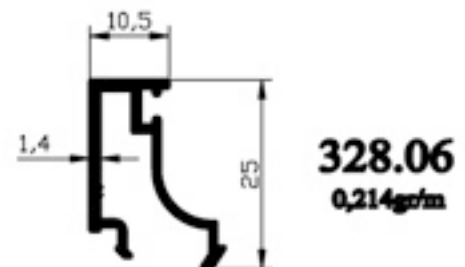

0,232 gr/m

401,109

0,193 gr/m

401,110

0,096 gr/m

401,73

1,976 gr/m

ISI YALITIMSIZ SÜRME SERİ 328