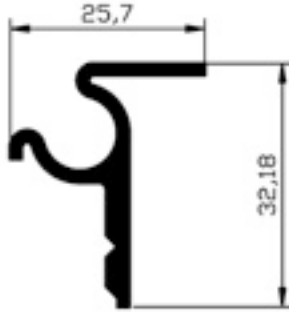

TIR DORSE ve KAROSER PROFİLLERİ 501

501.13
0,991gr/m

501.14
2,030 gr/m

REKLAM ve STAND PROFİLLERİ 401

REKLAM ve STAND PROFİLLERİ 401

401.07
0.930gr/m

401.08
0.175gr/m

401.09
0.342gr/m