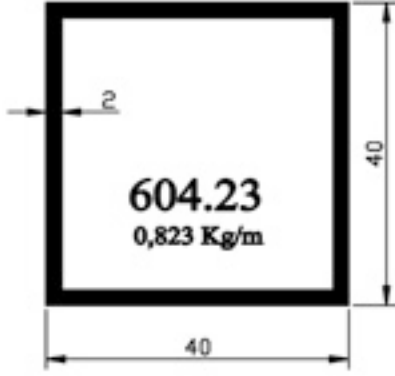

KUTU PROFİLLERİ 604