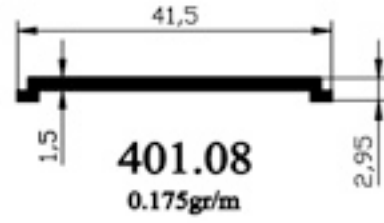

TIR DORSE ve KAROSER PROFİLLERİ 501

501.13
0,991gr/m

501.14
2,030 gr/m

REKLAM ve STAND PROFİLLERİ 401

REKLAM ve STAND PROFİLLERİ 401

401.07
0.930gr/m

401.08
0.175gr/m

401.09
0.342gr/m