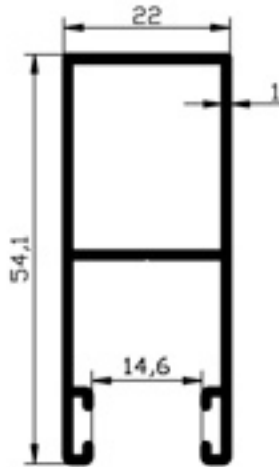

YUNAN SERİSİ T1 321

321.01
0,244gr/m

321.02
0,666gr/m

321.03
0,694gr/m

321.04
0,671gr/m

321.05
0,450gr/m

321.06
0,570gr/m

YUNAN SERİSİ T1 321