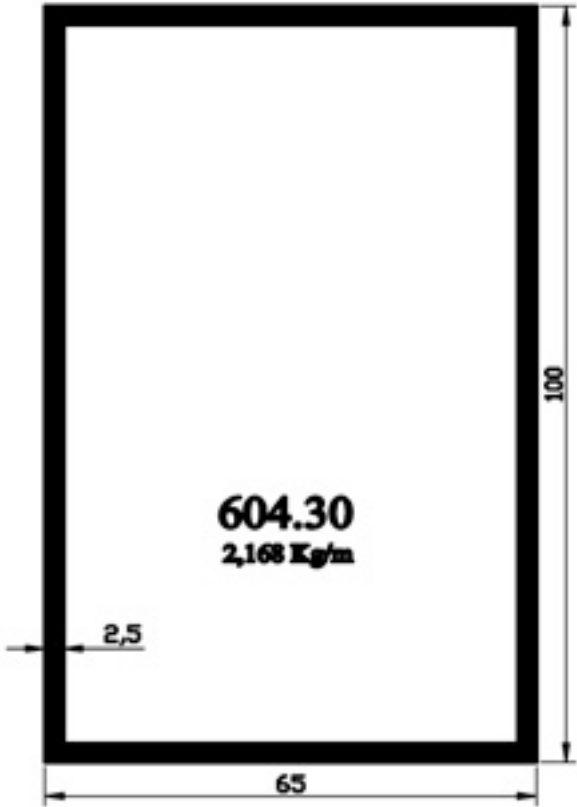

KUTU PROFİLLERİ 604