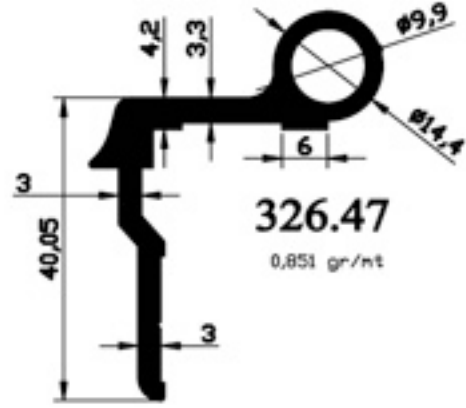

AKSESUAR PROFİLLERİ 326