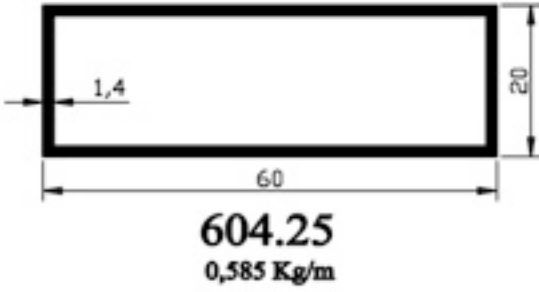

KUTU PROFİLLERİ 604