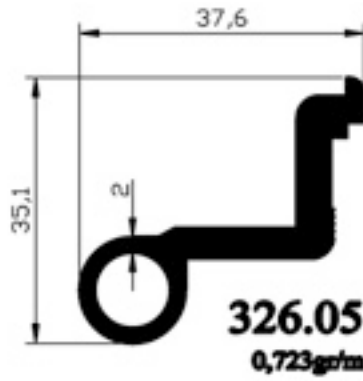

AKSESUAR PROFİLLERİ 326