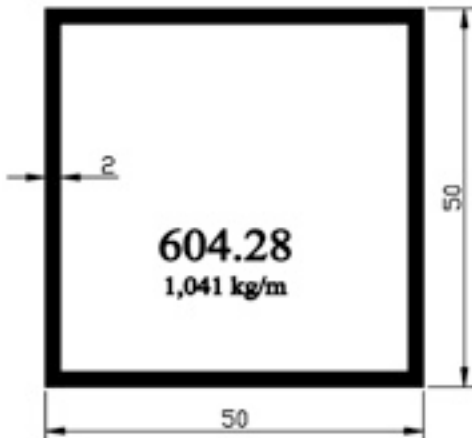

KUTU PROFİLLERİ 604