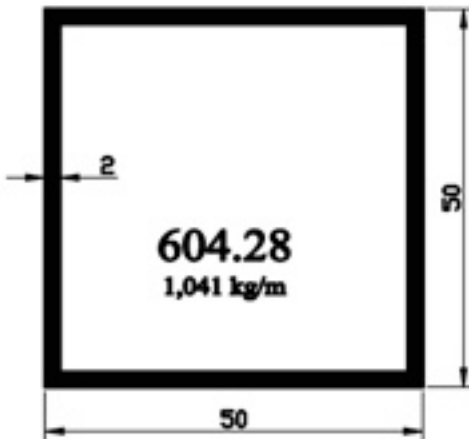

KUTU PROFİLLERİ 604