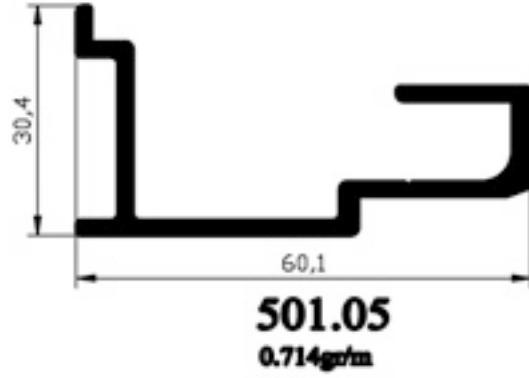

501.01
1,160gr/m

501.02
1.065gr/m

501.03
0.972gr/m

TIR DORSE ve KAROSER PROFİLLERİ 501

TIR DORSE ve KAROSER PROFİLLERİ 501

501.09
1.720gr/m

501.10
0.355gr/m

TIR DORSE ve KAROSER PROFİLLERİ 501