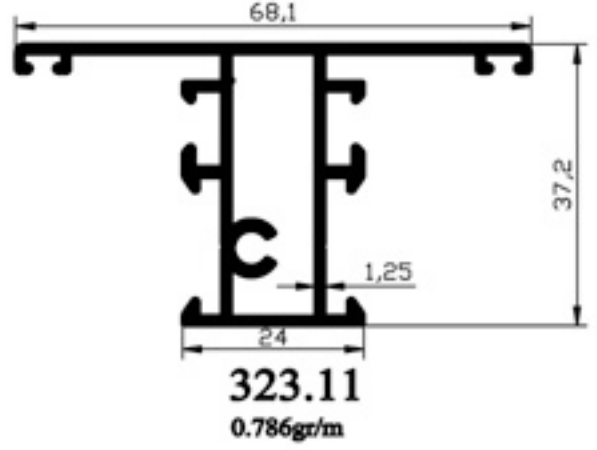

BAĞLANTI PROFİLLERİ 325

YUNAN SERİSİ T3 323

YUNAN SERİSİ T3 323

YUNAN SERİSİ T3 323

YUNAN SERİSİ T3 323

323.15
0.467gr/m

323.16
0.745gr/m

323.17
0.705gr/m