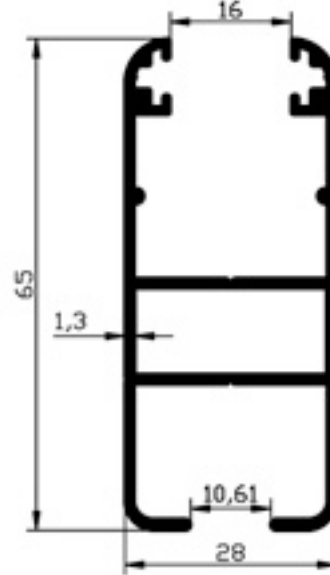

MUHTELİF PROFİLLER 706

706.01
0,565 gr/mt

706.02
0,398gr/m

706.03
0.321gr/m

706.04
1.208gr/m

YUNAN SERİSİ T2 322

322.01
0.719gr/m

322.02
0.760gr/m