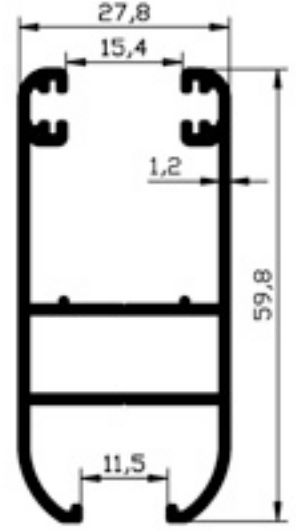

321.03
0,694gr/m