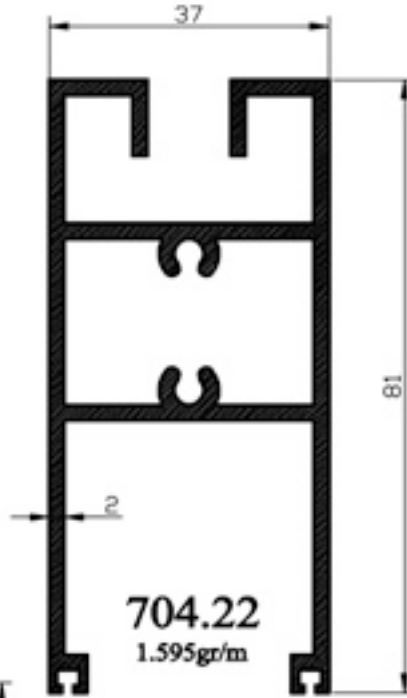

YUNAN SERİSİ T2 322

322.19
1.918gr/m

322.20
0.807gr/m

322.27
0.652 gr/m

322.21
0.240gr/m

322.22
0.197gr/m

322.28
0.254 gr/m

TUNA ÖZEL SERİSİ 704