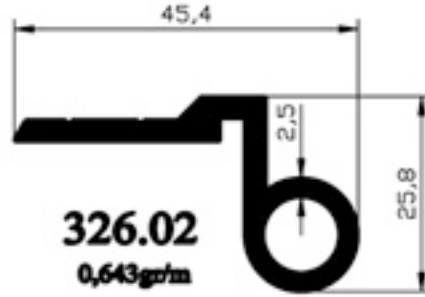

AKSESUAR PROFİLLERİ 326