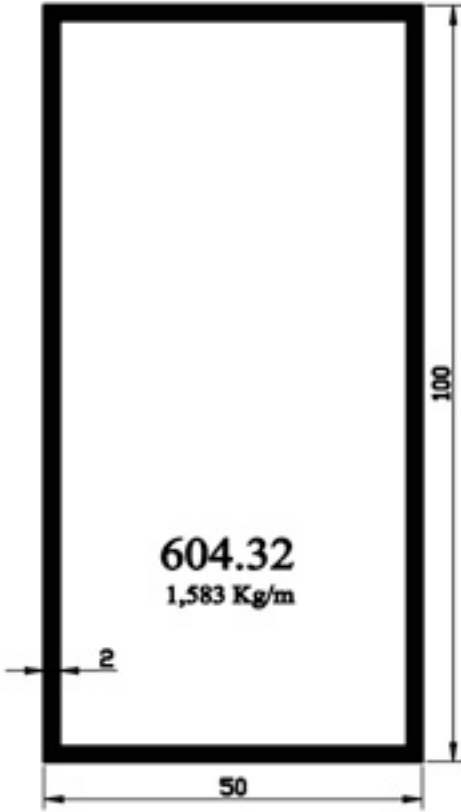

KUTU PROFİLLERİ 604