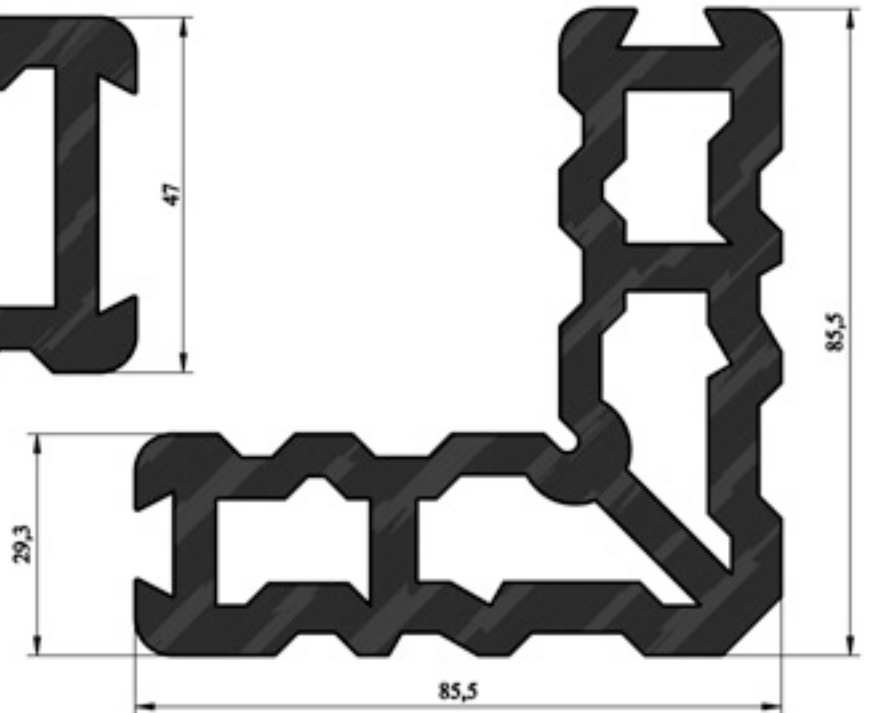

325.08
6,460 gr/m