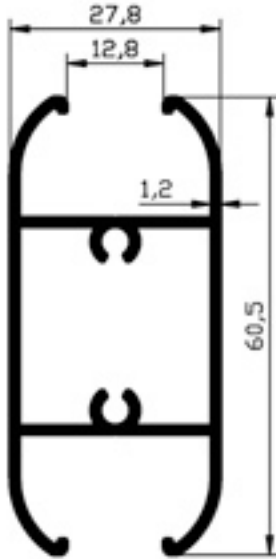

YUNAN SERİSİ T1 321

321.01
0,244gr/m

321.02
0,666gr/m

321.03
0,694gr/m

321.04
0,671gr/m

321.05
0,450gr/m

321.06
0,570gr/m

YUNAN SERİSİ T1 321