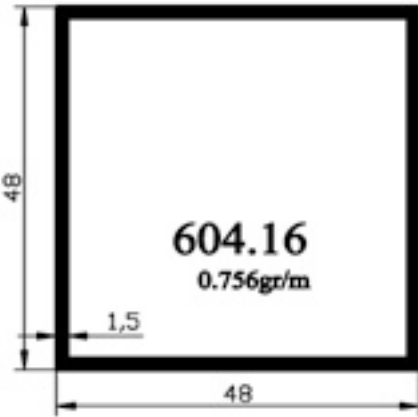

BORU PROFİLLERİ 605

605.36
0,174 kg/mt

605.38
0,648 kg/mt

KUTU PROFİLLERİ 604

604.07
Ø43.5 X 18 KUTU
0.353gr/m

604.08
20 X 40 KUTU
0,325 gr/m

604.09
17 X 25 KUTU
0,235 gr/m

KUTU PROFİLLERİ 604

604.11
0,460 Kg/m

604.12
0,660 Kg/m

604.13
0,500 Kg/m

604.14
0,565 Kg/m

604.15
0,344gr/m

604.16
0,756gr/m

604.17
0,432 gr/m

604.18
0,713 gr/m