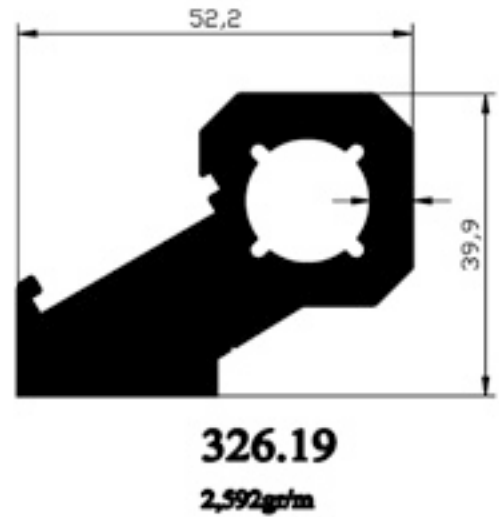

AKSESUAR PROFİLLERİ 326