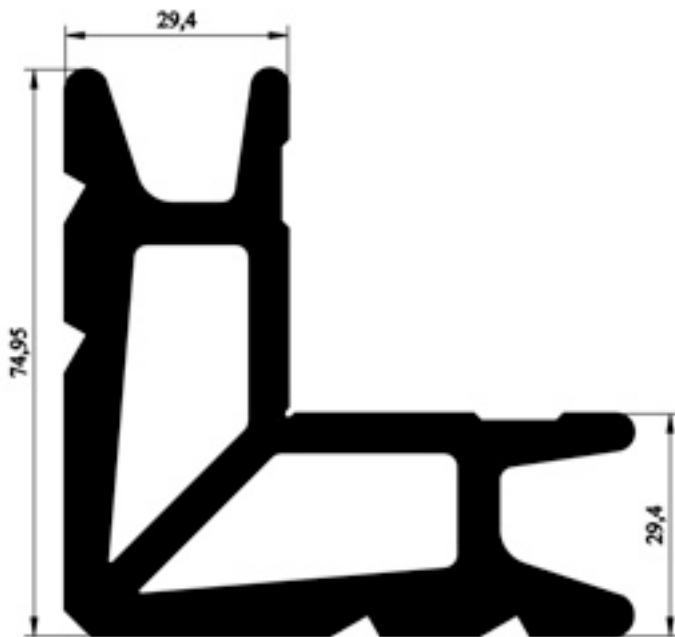

8,751 GR/MT

BAĞLANTI PROFİLLERİ 325

325.24

1,501 gm/mt

325.26

5,170 gm/mt

325.25

4,800 gm/mt