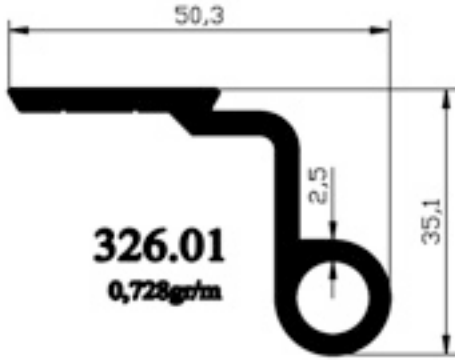

AKSESUAR PROFİLLERİ 326