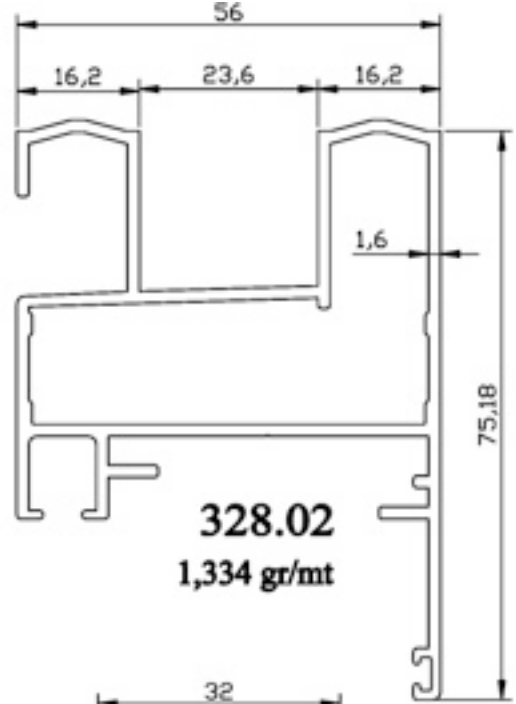

0,232 gr/m

401,109

0,193 gr/m

401,110

0,096 gr/m

401,73

1,976 gr/m

ISI YALITIMSIZ SÜRME SERİ 328