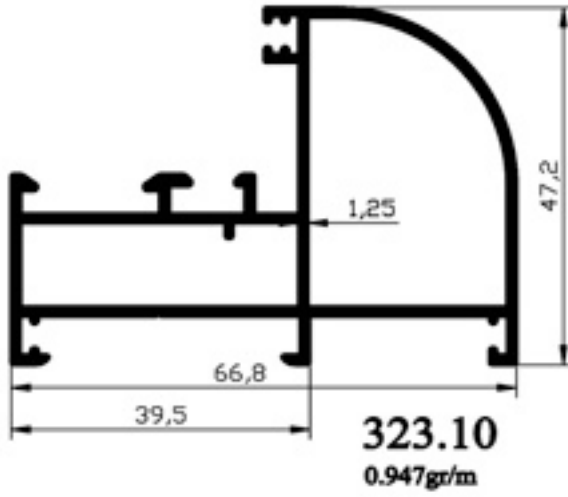

BAĞLANTI PROFİLLERİ 325

YUNAN SERİSİ T3 323

YUNAN SERİSİ T3 323

YUNAN SERİSİ T3 323

YUNAN SERİSİ T3 323

323.15
0.467gr/m

323.16
0.745gr/m

323.17
0.705gr/m