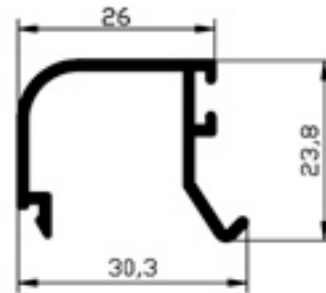

322.04
0.263gr/m