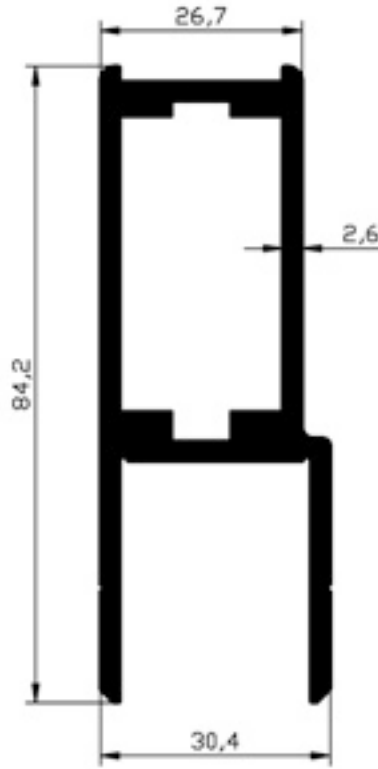

501.01
1,160gr/m

501.02
1.065gr/m

501.03
0.972gr/m

TIR DORSE ve KAROSER PROFİLLERİ 501

TIR DORSE ve KAROSER PROFİLLERİ 501

501.09
1.720gr/m

501.10
0.355gr/m

TIR DORSE ve KAROSER PROFİLLERİ 501