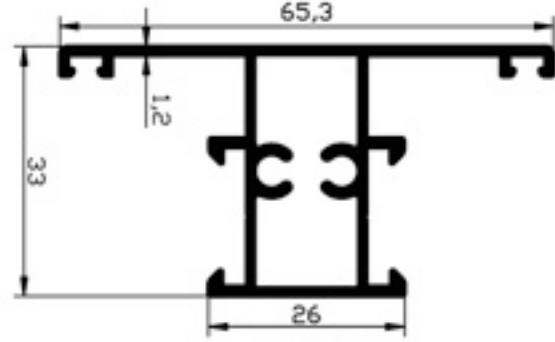

321.12

0,658gr/m