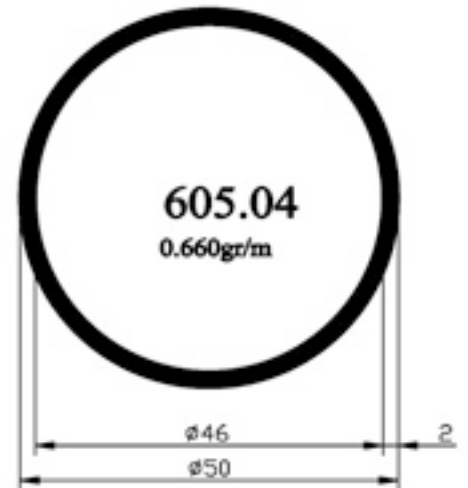

606.13
0,569gr/m

606.14
1,477gr/m

606.15
0,121gr/m

606.16
0,066 gr/m

606.17
0,081 gr/m

606.18
0,068 gr/m

DOLU KUTU ve LAMALAR 606

606.19
2.125 gr/m

606.20
0.295 gr/m

606.21
0.653 gr/m

606.22
0.434 gr/m

606.23
5.203 gr/m

BORU PROFİLLERİ 605

BORU PROFİLLERİ 605

605.05
0,204gr/m

605.06
0.261 gr/m