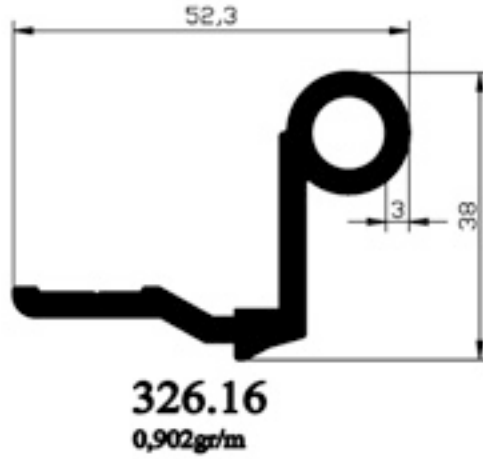

AKSESUAR PROFİLLERİ 326