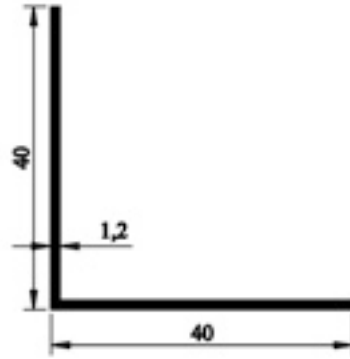

KÖŞEBENTLER 601

601.16
0.135gr/m

601.17
0.258 gr/m