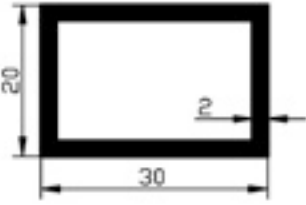

604.13
0,500 Kg/m