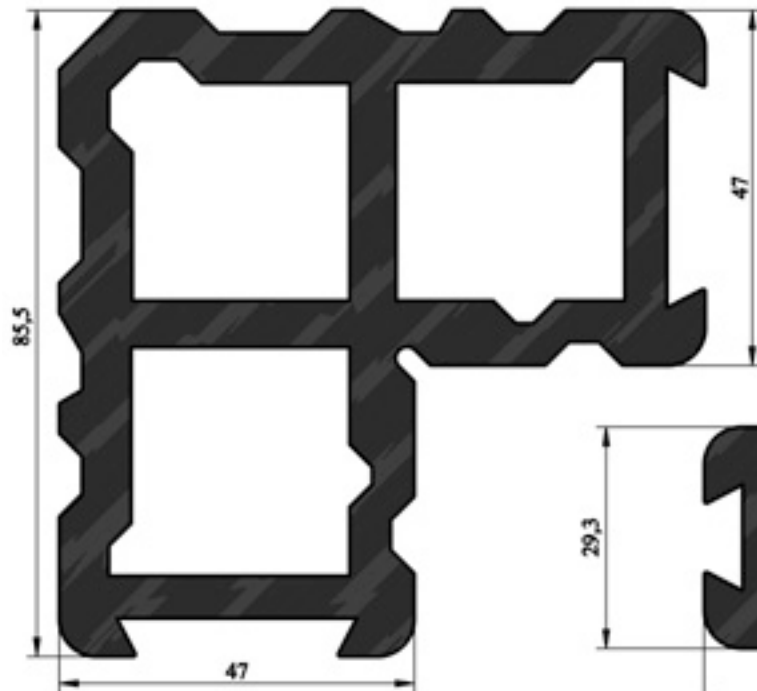

325.07
6,930 gr/m