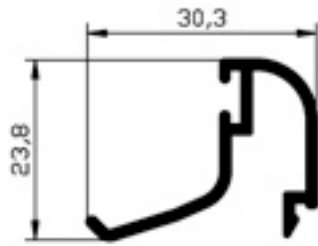

MUHTELİF PROFİLLER 706

706.01
0,565 gr/mt

706.02
0,398gr/m

706.03
0.321gr/m

706.04
1.208gr/m

YUNAN SERİSİ T2 322

322.01
0.719gr/m

322.02
0.760gr/m