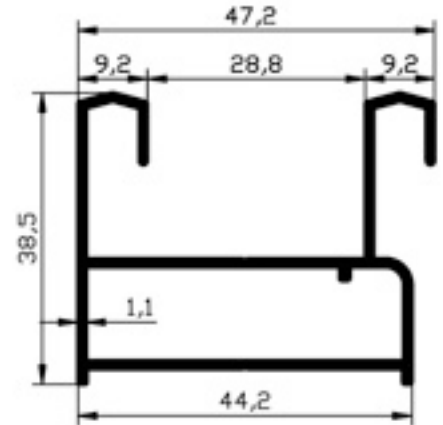

YUNAN SERİSİ T1 321

321.01
0,244gr/m

321.02
0,666gr/m

321.03
0,694gr/m

321.04
0,671gr/m

321.05
0,450gr/m

321.06
0,570gr/m

YUNAN SERİSİ T1 321