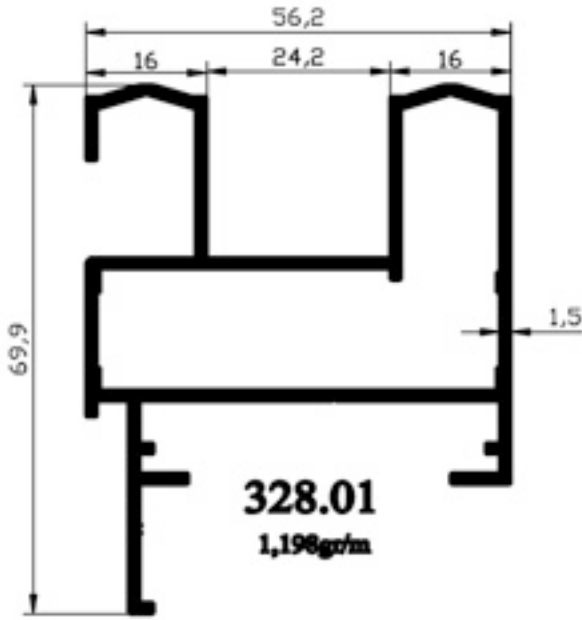

Y-56 ISI YALITIMLI SÜRME SERİ 327

AKSESUAR PROFİLLERİ 326

AKSESUAR PROFİLLERİ 326

AKSESUAR PROFİLLERİ 326

326.20

0,425gr/m

326.21

0,339gr/m