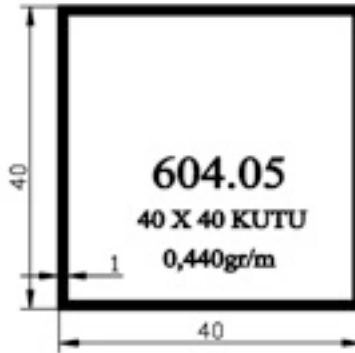

BORU PROFİLLERİ 605

605.36
0,174 kg/mt

605.38
0,648 kg/mt

KUTU PROFİLLERİ 604

604.07
Ø43.5 X 18 KUTU
0.353gr/m

604.08
20 X 40 KUTU
0,325 gr/m

604.09
17 X 25 KUTU
0,235 gr/m

KUTU PROFİLLERİ 604