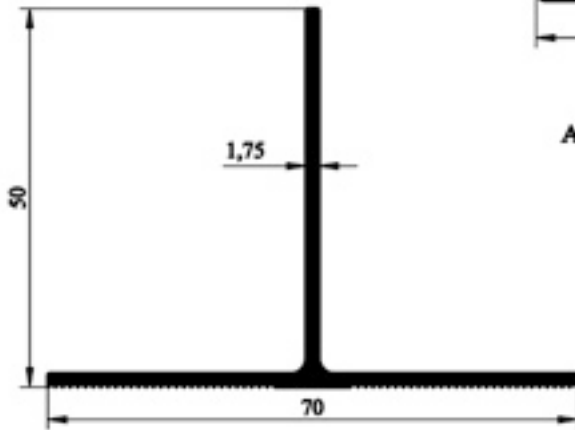

602.03
20 X 20 T PROFİLİ
0,125gr/m

602.04
50 X 25 T
0,170gr/m

602.05
ASİMETRİK T
0,221gr/m

602.06
ASİMETRİK T
0,181gr/m

602.07
ASİMETRİK T
0,189gr/m

602.08
0,524gr/m

602.09
0,529gr/m

T PROFİLLERİ 602