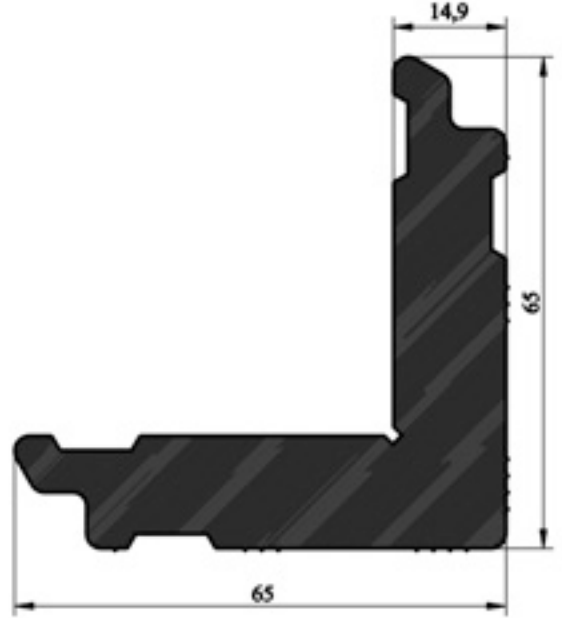

325.06
3,990 gr/m