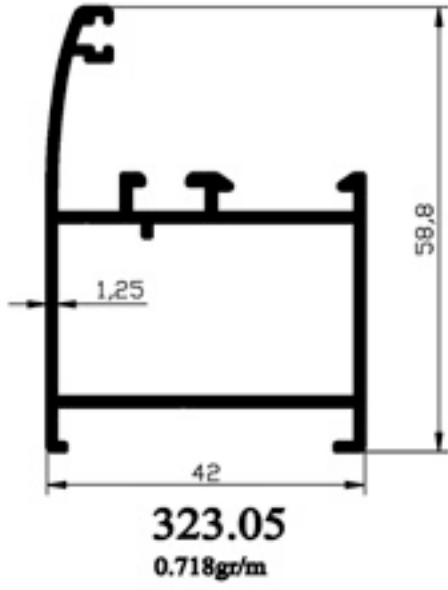

YUNAN SERİSİ T3 323