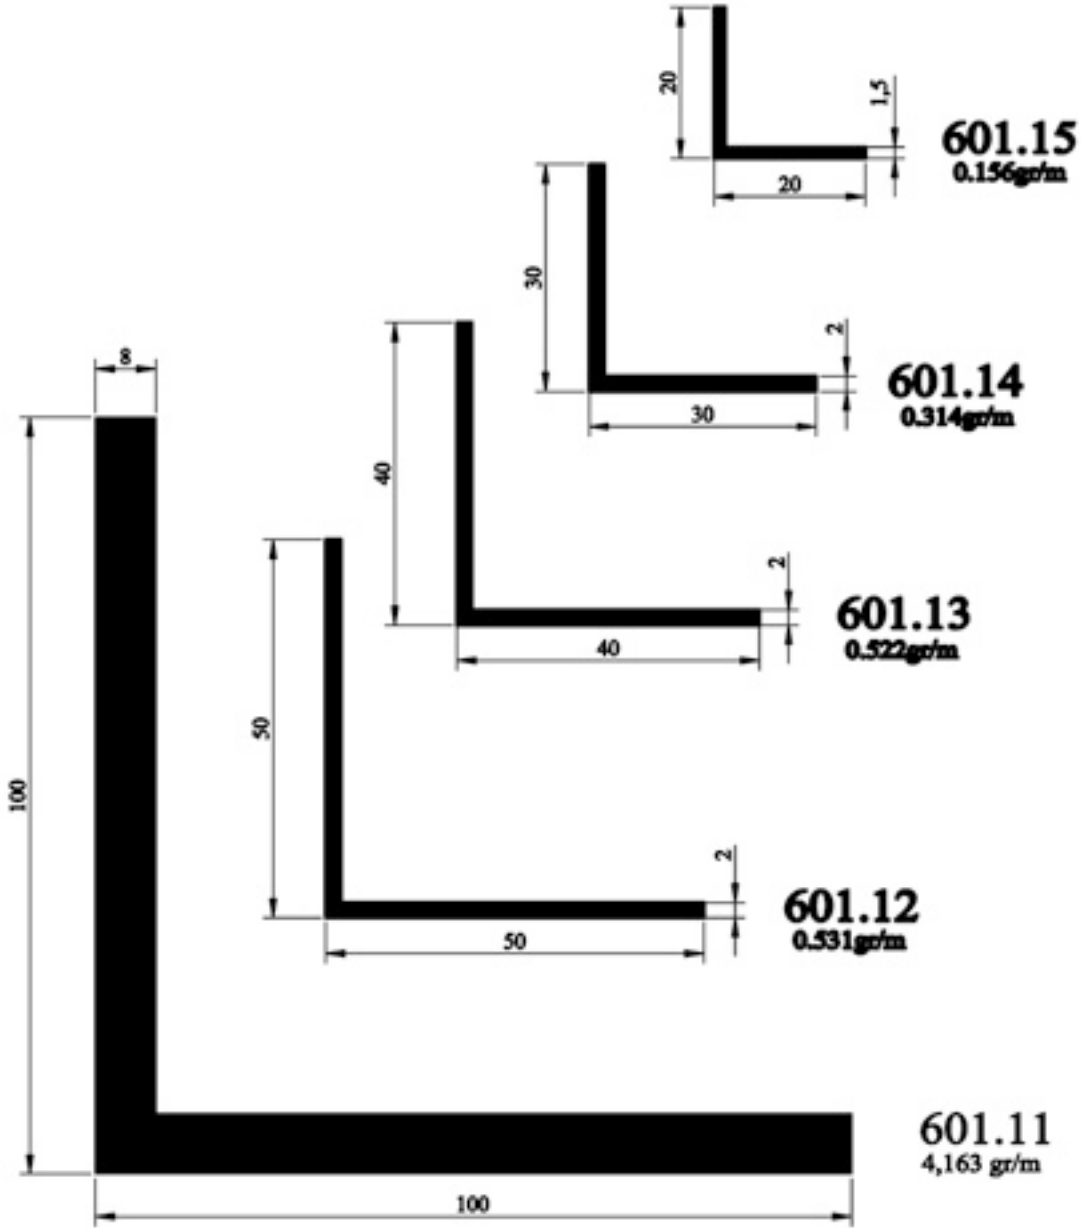

601.05
50 X 20 KÖŞEBENT
0,204gr/m

601.06
40 X 20 KÖŞEBENT
0,175gr/m

601.07
20X60 KÖŞEBENT
0,297gr/m

601.08
40 X 40 KÖŞEBENT
0,820gr/m

601.09
40 X 40 KÖŞEBENT
0,620gr/m

601.10
0.354gr/m

KÖŞEBENTLER 601

KÖŞEBENTLER 601