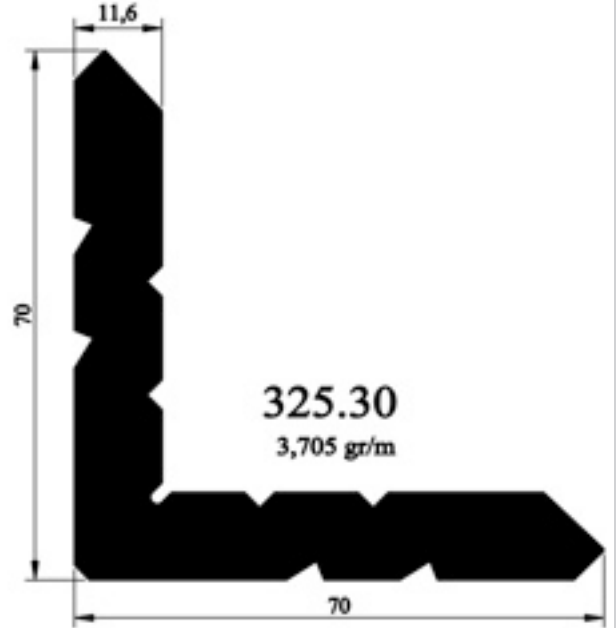

BAĞLANTI PROFİLLERİ 325