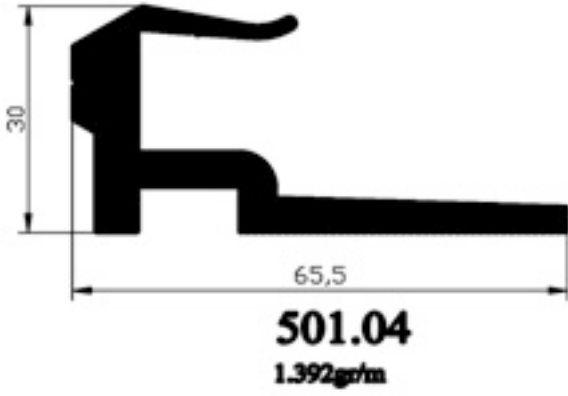

501.01
1,160gr/m

501.02
1.065gr/m

501.03
0.972gr/m

TIR DORSE ve KAROSER PROFİLLERİ 501

TIR DORSE ve KAROSER PROFİLLERİ 501

501.09
1.720gr/m

501.10
0.355gr/m

TIR DORSE ve KAROSER PROFİLLERİ 501