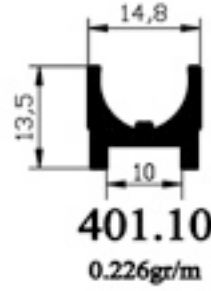

TIR DORSE ve KAROSER PROFİLLERİ 501

501.13
0,991gr/m

501.14
2,030 gr/m

REKLAM ve STAND PROFİLLERİ 401

REKLAM ve STAND PROFİLLERİ 401

401.07
0.930gr/m

401.08
0.175gr/m

401.09
0.342gr/m