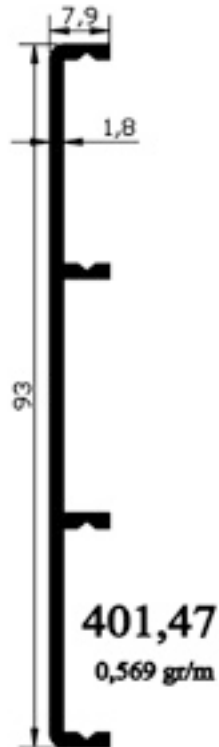

REKLAM ve STAND PROFİLLERİ 401