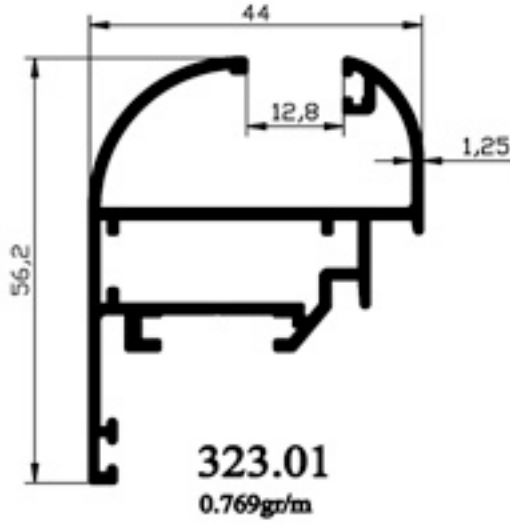

YUNAN SERİSİ T3 323