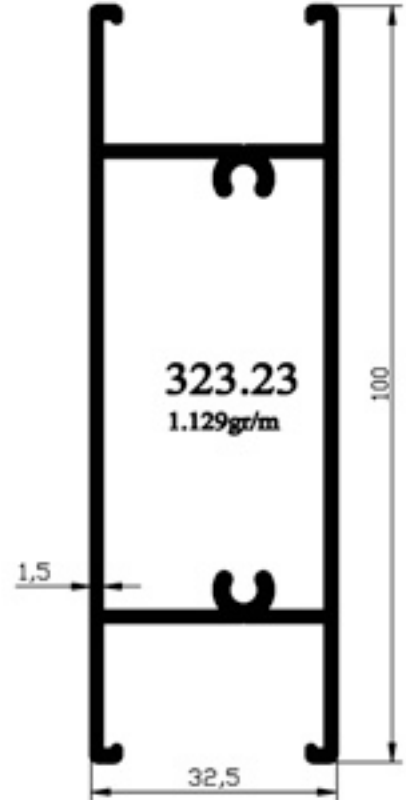

YUNAN SERİSİ T3 323