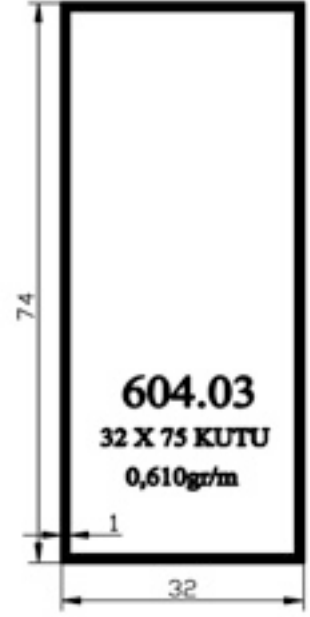

BORU PROFİLLERİ 605

605.36
0,174 kg/mt

605.38
0,648 kg/mt

KUTU PROFİLLERİ 604

604.07
Ø43.5 X 18 KUTU
0.353gr/m

604.08
20 X 40 KUTU
0,325 gr/m

604.09
17 X 25 KUTU
0,235 gr/m

KUTU PROFİLLERİ 604