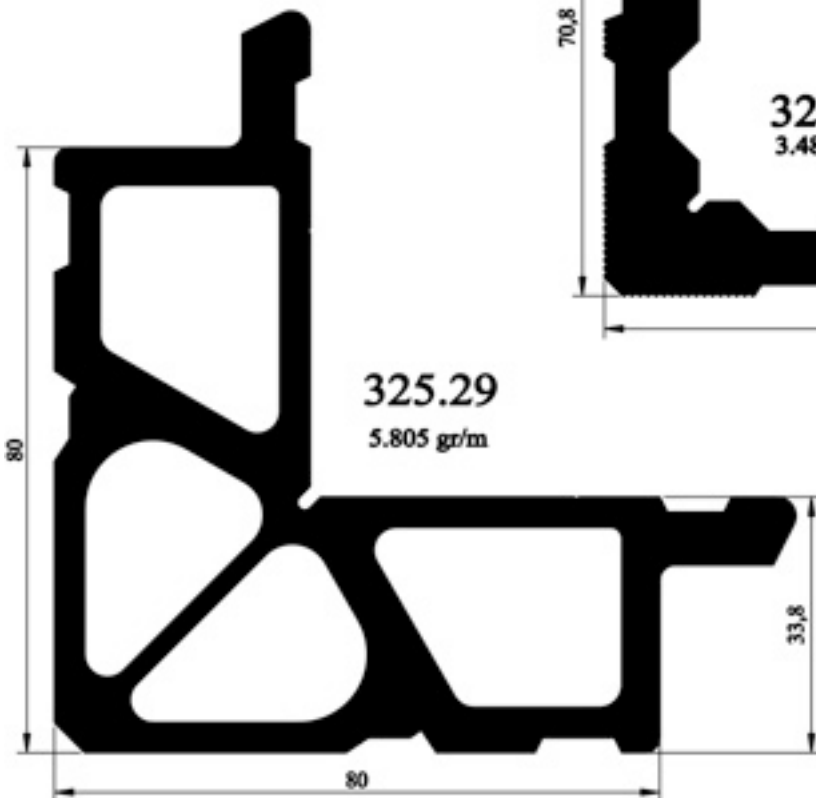

BAĞLANTI PROFİLLERİ 325