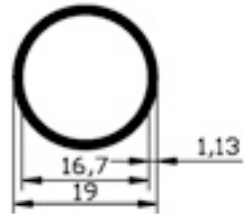

605.21
0,548gr/m

605.15
0,945

605.23
1,010gr/m

605.24
1,498gr/m

605.25
0,491gr/m

BORU PROFİLLERİ 605

605.33
7,352 grm/mt

BORU PROFİLLERİ 605

BORU PROFİLLERİ 605

605.36
0,174 kg/mt

605.38
0,648 kg/mt

KUTU PROFİLLERİ 604

604.07
Ø43.5 X 18 KUTU
0.353gr/m

604.08
20 X 40 KUTU
0,325 gr/m

604.09
17 X 25 KUTU
0,235 gr/m

KUTU PROFİLLERİ 604