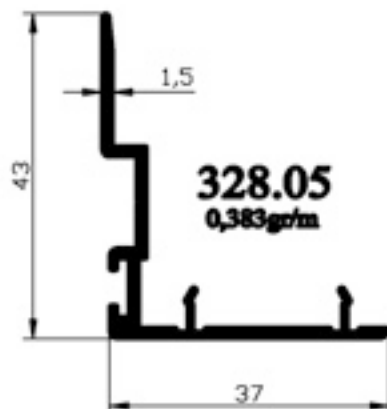

0,232 gr/m

401,109

0,193 gr/m

401,110

0,096 gr/m

401,73

1,976 gr/m

ISI YALITIMSIZ SÜRME SERİ 328