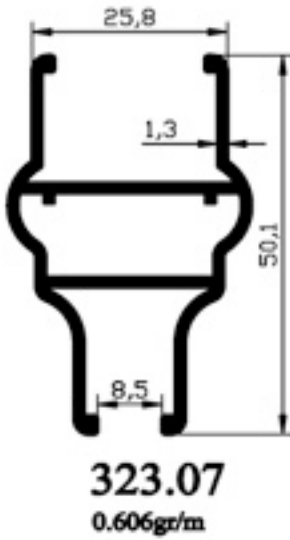

YUNAN SERİSİ T3 323