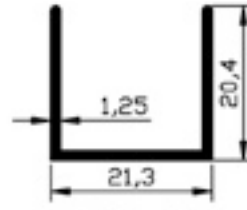

603.11
0,200 gr/m