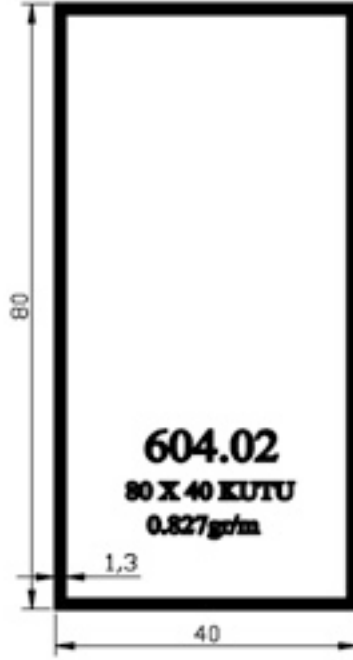

BORU PROFİLLERİ 605

605.36
0,174 kg/mt

605.38
0,648 kg/mt

KUTU PROFİLLERİ 604

604.07
Ø43.5 X 18 KUTU
0.353gr/m

604.08
20 X 40 KUTU
0,325 gr/m

604.09
17 X 25 KUTU
0,235 gr/m

KUTU PROFİLLERİ 604