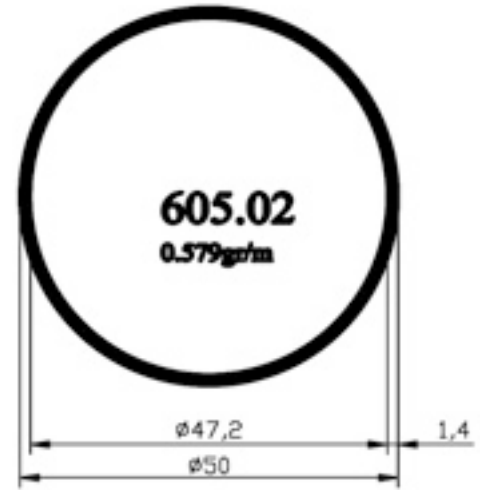

606.13
0,569gr/m

606.14
1,477gr/m

606.15
0,121gr/m

606.16
0,066 gr/m

606.17
0,081 gr/m

606.18
0,068 gr/m

DOLU KUTU ve LAMALAR 606

606.19
2.125 gr/m

606.20
0.295 gr/m

606.21
0.653 gr/m

606.22
0.434 gr/m

606.23
5.203 gr/m

BORU PROFİLLERİ 605

BORU PROFİLLERİ 605

605.05
0,204gr/m

605.06
0.261 gr/m