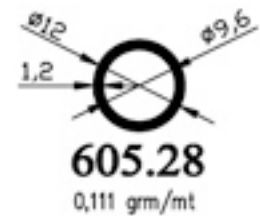

605.21
0,548gr/m

605.15
0,945

605.23
1,010gr/m

605.24
1,498gr/m

605.25
0,491gr/m

BORU PROFİLLERİ 605

605.33
7,352 grm/mt

BORU PROFİLLERİ 605

BORU PROFİLLERİ 605

605.36
0,174 kg/mt

605.38
0,648 kg/mt

KUTU PROFİLLERİ 604

604.07
Ø43.5 X 18 KUTU
0.353gr/m

604.08
20 X 40 KUTU
0,325 gr/m

604.09
17 X 25 KUTU
0,235 gr/m

KUTU PROFİLLERİ 604