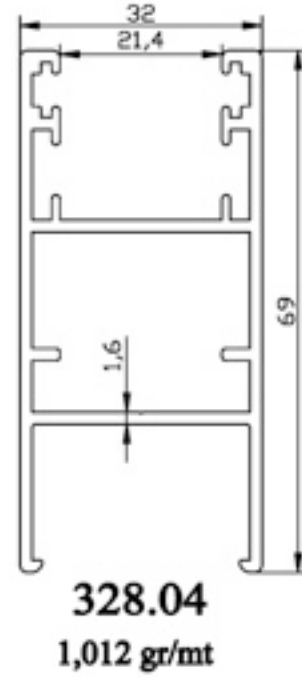

0,232 gr/m

401,109

0,193 gr/m

401,110

0,096 gr/m

401,73

1,976 gr/m

ISI YALITIMSIZ SÜRME SERİ 328