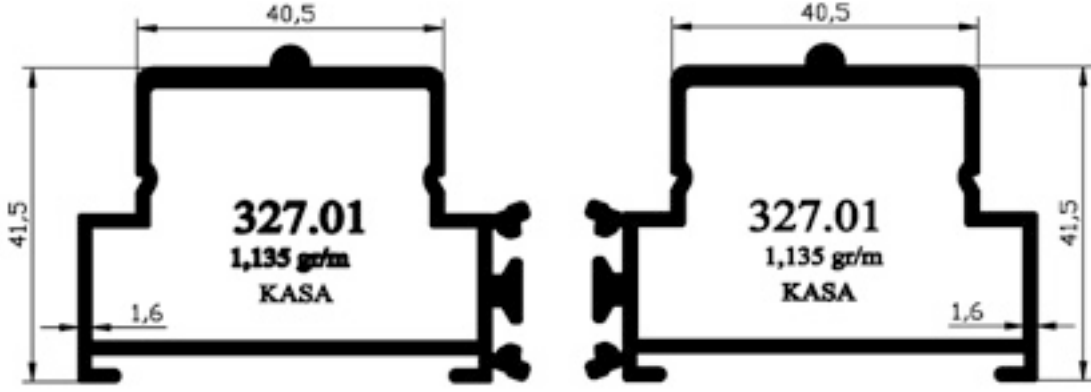

Y-56 ISI YALITIMLI SÜRME SERİ 327

AKSESUAR PROFİLLERİ 326

AKSESUAR PROFİLLERİ 326

AKSESUAR PROFİLLERİ 326

326.20

0,425gr/m

326.21

0,339gr/m