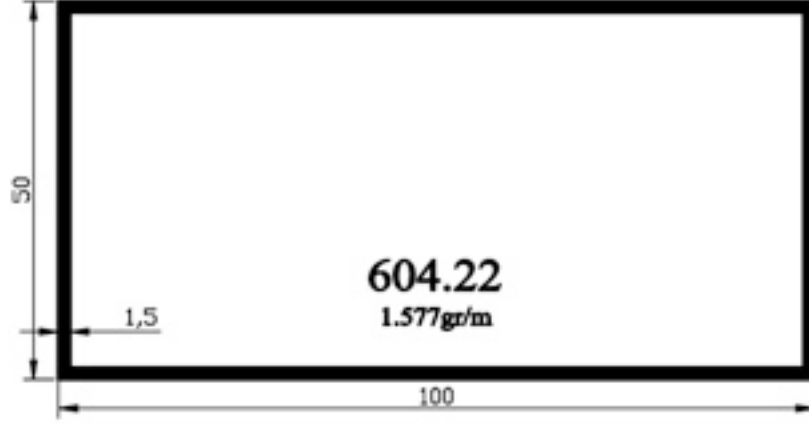

KUTU PROFİLLERİ 604