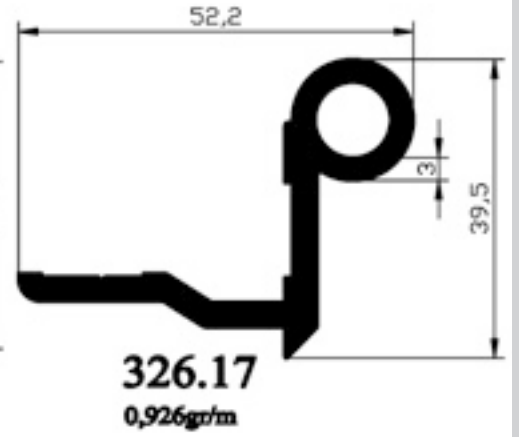

AKSESUAR PROFİLLERİ 326