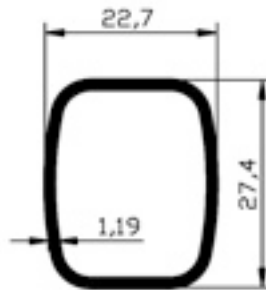

606.20
0.295 gr/m

606.21
0.653 gr/m

606.22
0.434 gr/m

606.23
5.203 gr/m

BORU PROFİLLERİ 605

BORU PROFİLLERİ 605

605.05
0,204gr/m

605.06
0.261 gr/m

605.07
0,170gr/m

605.08
0,249gr/m

605.09
0,209gr/m

605.10
0.153gr/m

605.11
0,162gr/m

605.12
0.244 Kg/m

605.13
0.274 Kg/m

605.14
OVAL BORU
0.220 gr/m