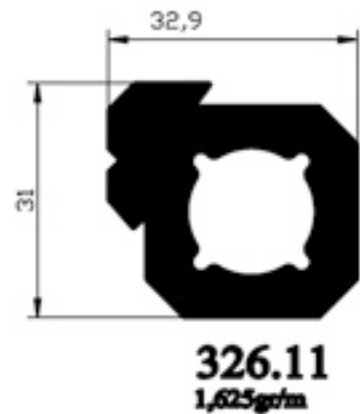

AKSESUAR PROFİLLERİ 326