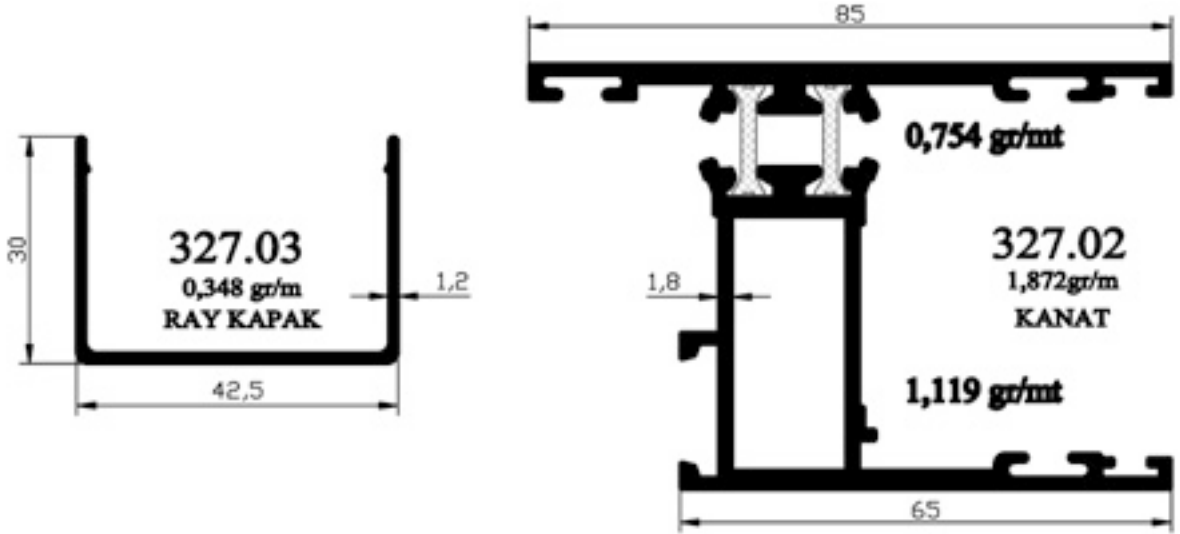

Y-56 ISI YALITIMLI SÜRME SERİ 327

AKSESUAR PROFİLLERİ 326

AKSESUAR PROFİLLERİ 326

AKSESUAR PROFİLLERİ 326

326.20

0,425gr/m

326.21

0,339gr/m