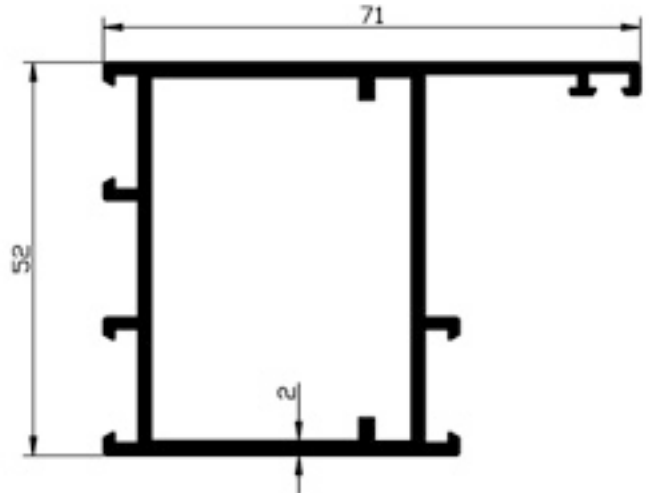

MUHTELİF PROFİLLER 706

706.01
0,565 gr/mt

706.02
0,398gr/m

706.03
0.321gr/m

706.04
1.208gr/m

YUNAN SERİSİ T2 322

322.01
0.719gr/m

322.02
0.760gr/m