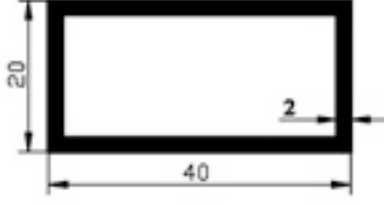

604.14
0,565 Kg/m