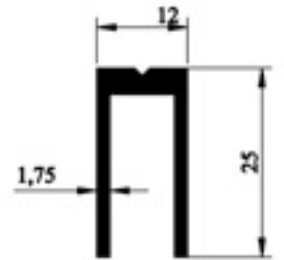

605.20
0,747gr/m

BAĞLANTI PROFİLLERİ 325

325.01
SÜRME ÇAVUŞ KÖŞE
0,550gr/m

325.02
DAR ÇAVUŞ KÖŞE
0,860gr/m

325.03
GENİŞ ÇAVUŞ KÖŞE
1.160gr/m

603.04
GENİŞ U BAĞLANTI
0,620gr/m

603.05
DAR U BAĞLANTI
0,540gr/m