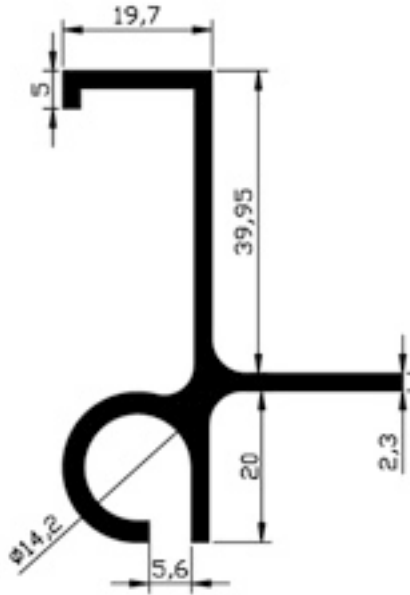

TIR DORSE ve KAROSER PROFİLLERİ 501

501.13
0,991gr/m