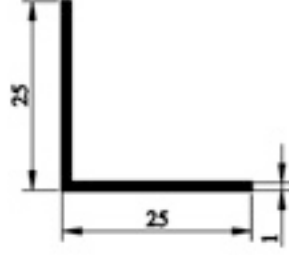

T PROFİLLERİ 602

602.16
0,049 gr/m

602.17
0,268 gr/m

KÖŞEBENTLER 601

601.01
30 X 30 KÖŞEBENT
0,175gr/m

601.02
25 X 25 KÖŞEBENT
0,135gr/m

601.03
20 X 20 KÖŞEBENT
0,120gr/m

601.04
15 X 15 KÖŞEBENT
0,095gr/m