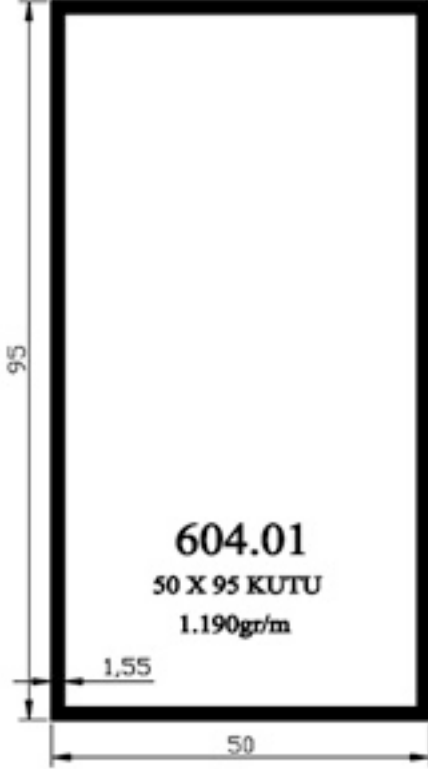

BORU PROFİLLERİ 605

605.36
0,174 kg/mt

605.38
0,648 kg/mt

KUTU PROFİLLERİ 604

604.07
Ø43.5 X 18 KUTU
0.353gr/m

604.08
20 X 40 KUTU
0,325 gr/m

604.09
17 X 25 KUTU
0,235 gr/m

KUTU PROFİLLERİ 604