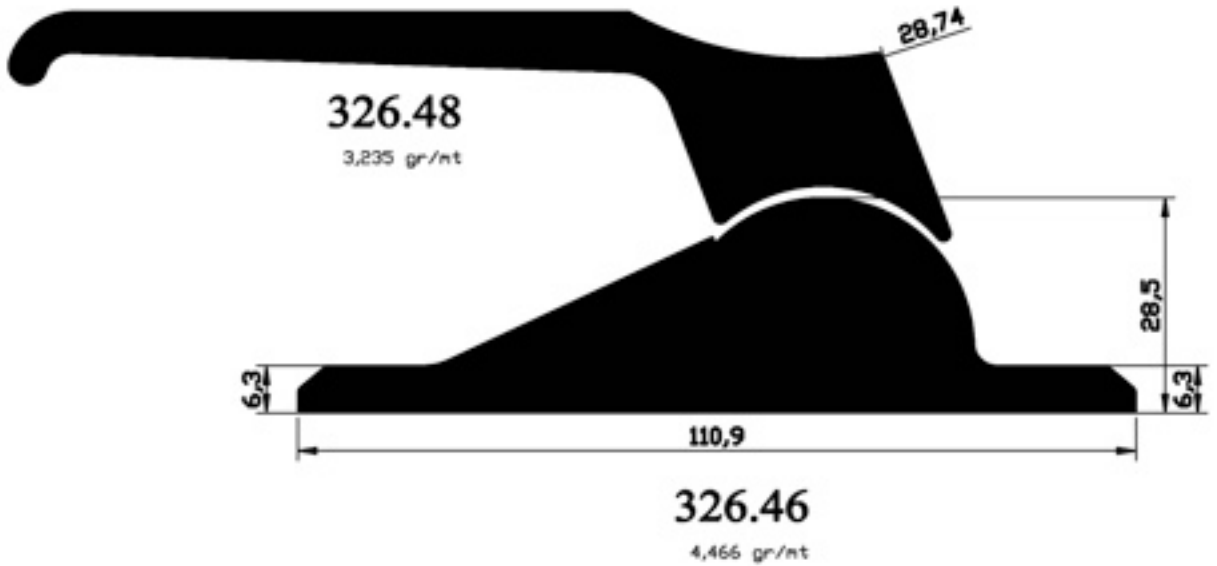

AKSESUAR PROFİLLERİ 326