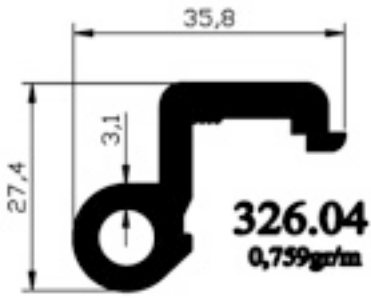

AKSESUAR PROFİLLERİ 326