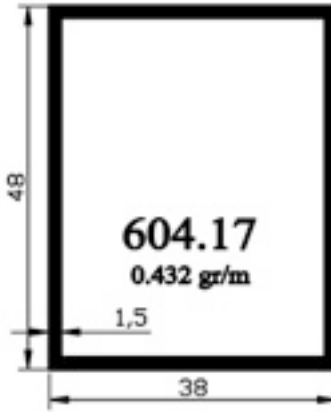

BORU PROFİLLERİ 605

605.36
0,174 kg/mt

605.38
0,648 kg/mt

KUTU PROFİLLERİ 604

604.07
Ø43.5 X 18 KUTU
0.353gr/m

604.08
20 X 40 KUTU
0,325 gr/m

604.09
17 X 25 KUTU
0,235 gr/m

KUTU PROFİLLERİ 604

604.11
0,460 Kg/m

604.12
0,660 Kg/m

604.13
0,500 Kg/m

604.14
0,565 Kg/m

604.15
0,344gr/m

604.16
0,756gr/m

604.17
0,432 gr/m

604.18
0,713 gr/m