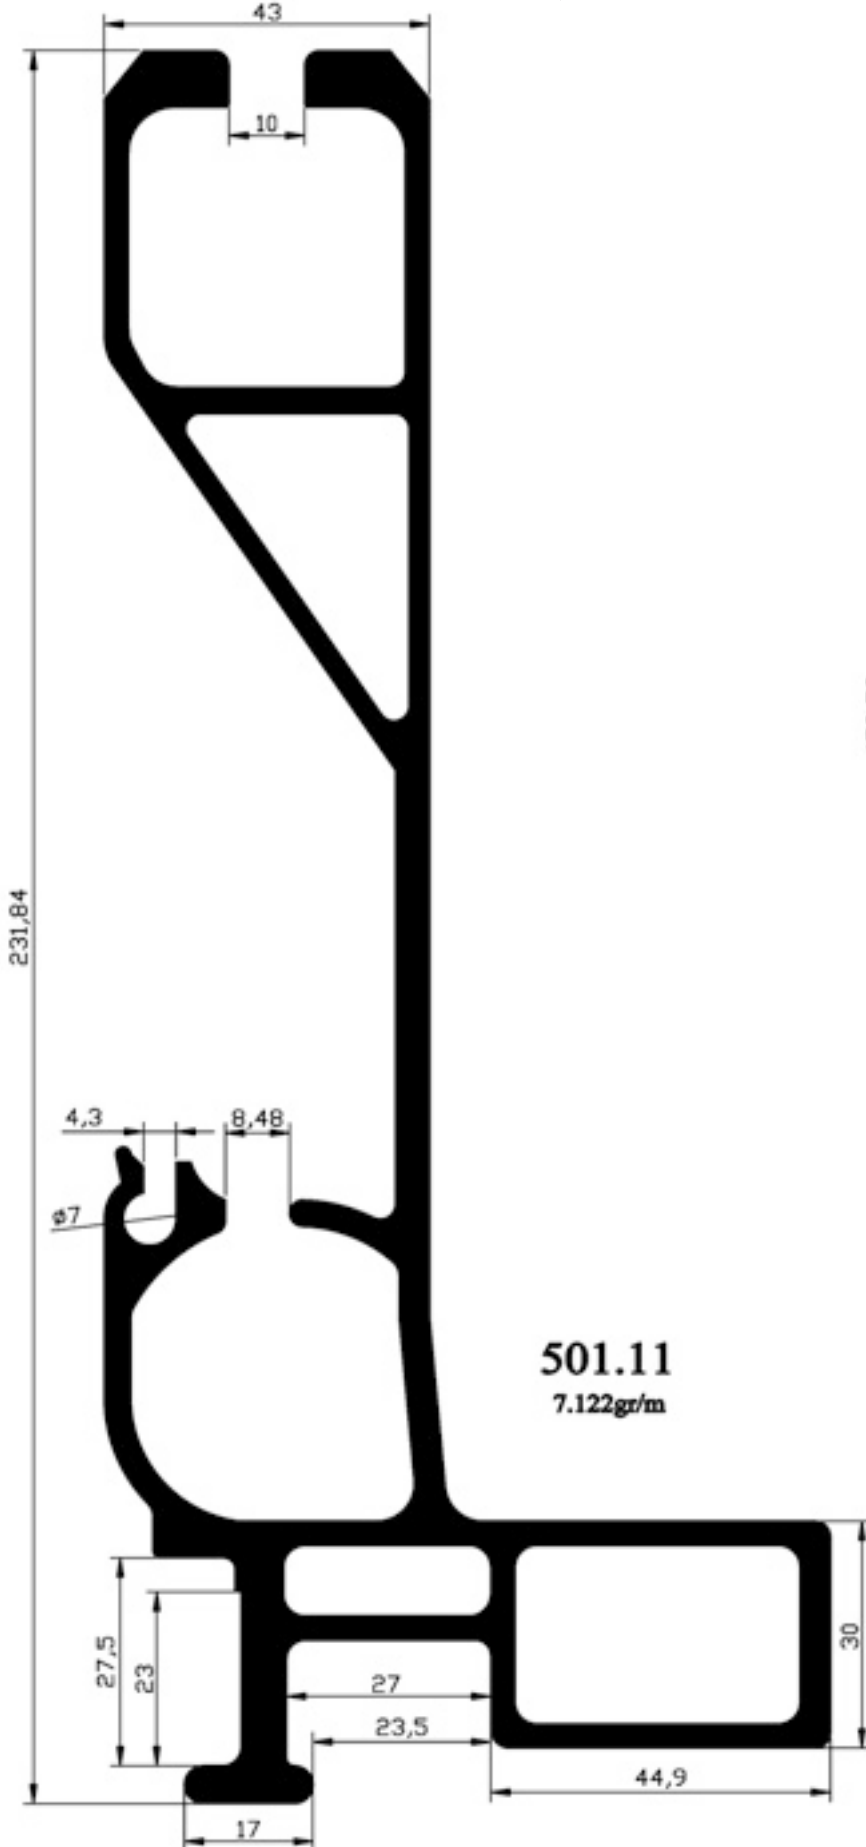

TIR DORSE ve KAROSER PROFİLLERİ 501