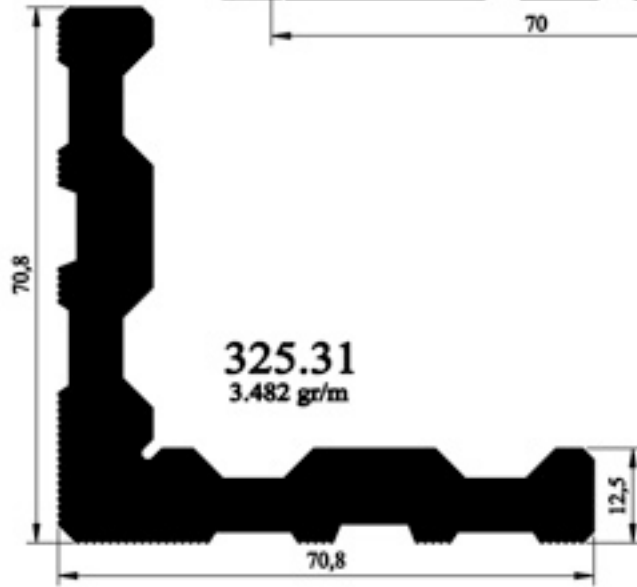

BAĞLANTI PROFİLLERİ 325