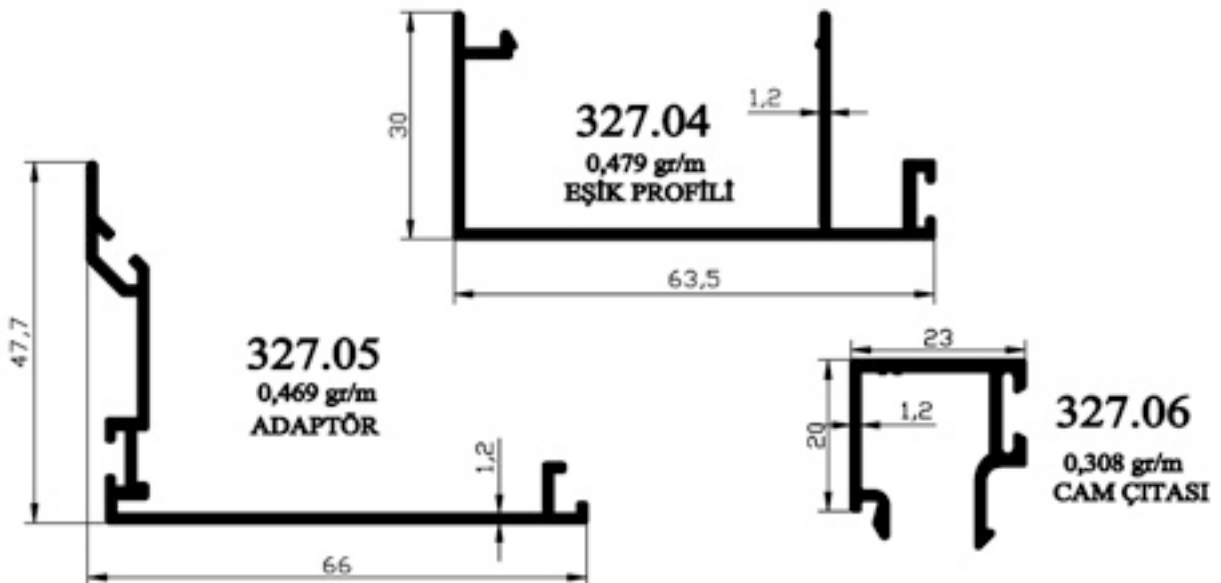

Y-56 ISI YALITIMLI SÜRME SERİ 327

AKSESUAR PROFİLLERİ 326

AKSESUAR PROFİLLERİ 326

AKSESUAR PROFİLLERİ 326

326.20

0,425gr/m

326.21

0,339gr/m