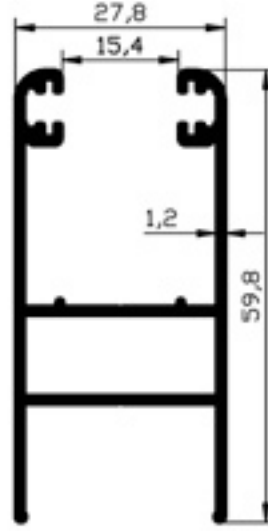

321.02
0,666gr/m