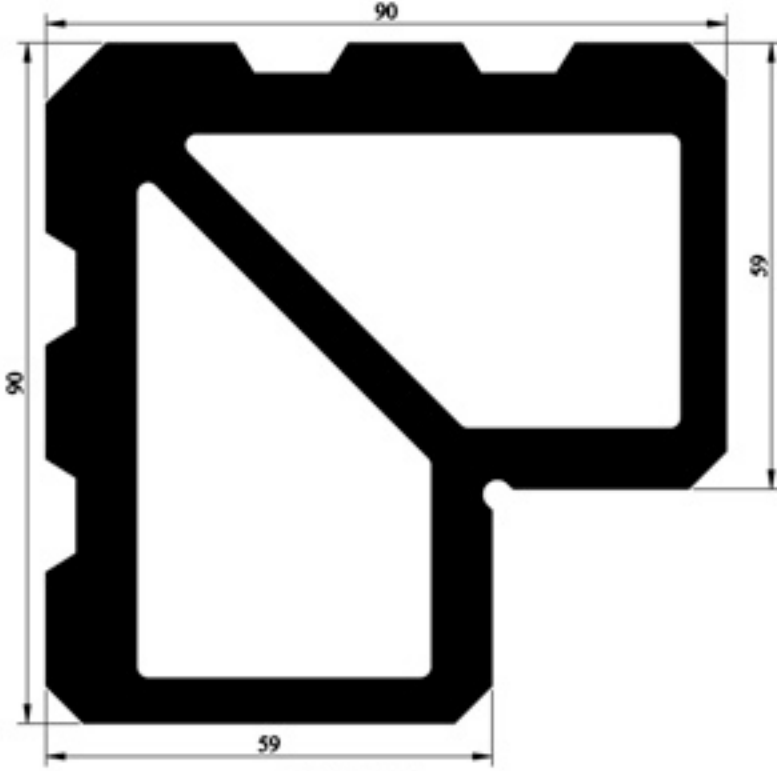

BAĞLANTI PROFİLLERİ 325

325.05
8,385 gr/m