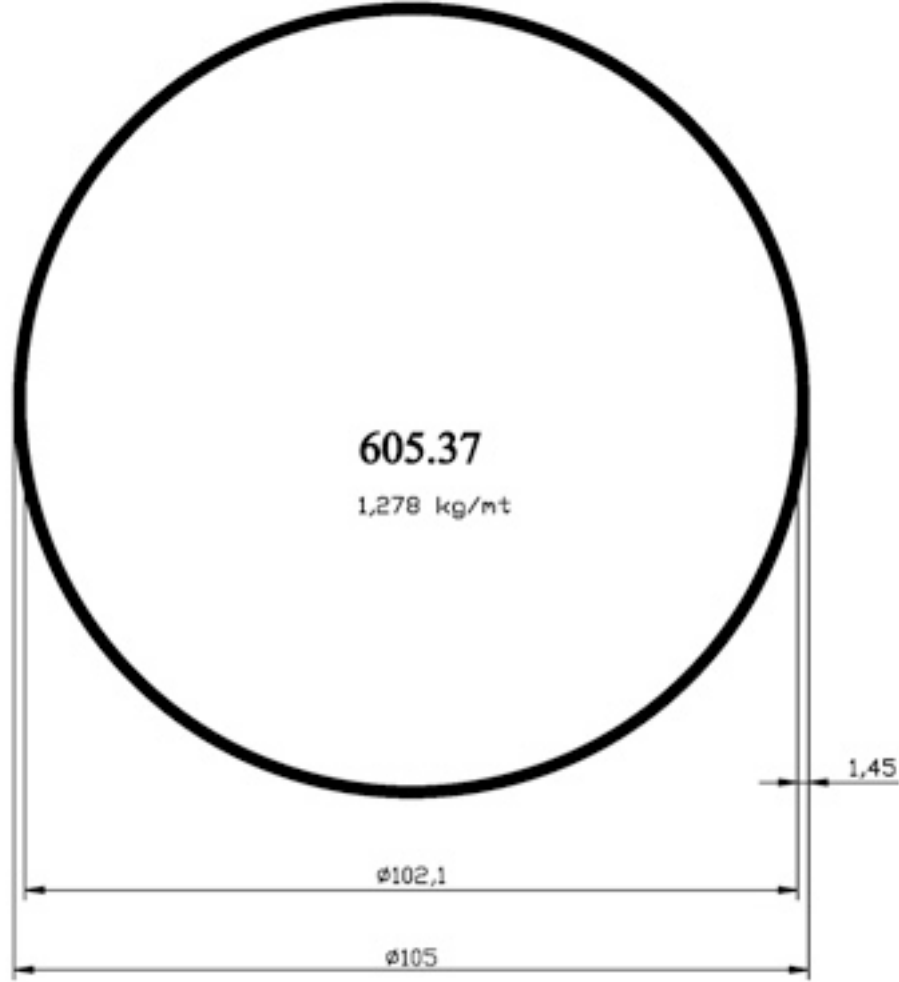

BORU PROFİLLERİ 605