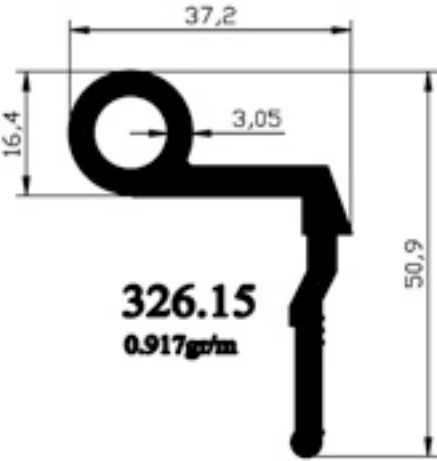

AKSESUAR PROFİLLERİ 326