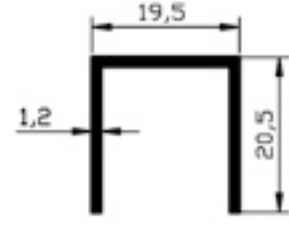

603.03
ASMA TAVAN
0,320gr/m