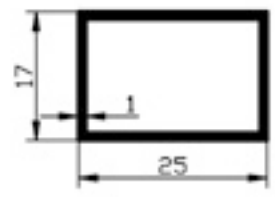

BORU PROFİLLERİ 605

605.36
0,174 kg/mt

605.38
0,648 kg/mt

KUTU PROFİLLERİ 604

604.07
Ø43.5 X 18 KUTU
0.353gr/m

604.08
20 X 40 KUTU
0,325 gr/m

604.09
17 X 25 KUTU
0,235 gr/m

KUTU PROFİLLERİ 604