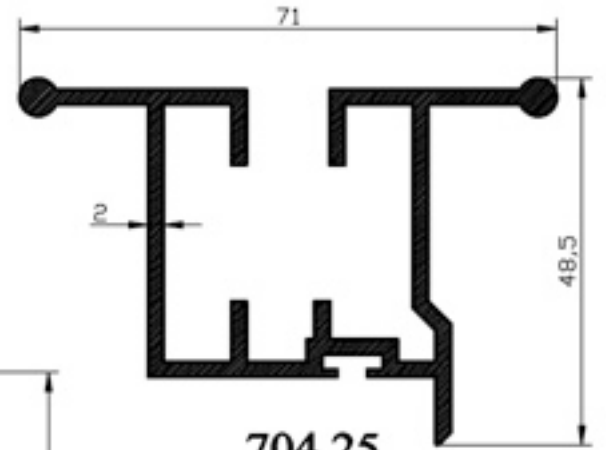

YUNAN SERİSİ T2 322

322.19
1.918gr/m

322.20
0.807gr/m

322.27
0.652 gr/m

322.21
0.240gr/m

322.22
0.197gr/m

322.28
0.254 gr/m

TUNA ÖZEL SERİSİ 704