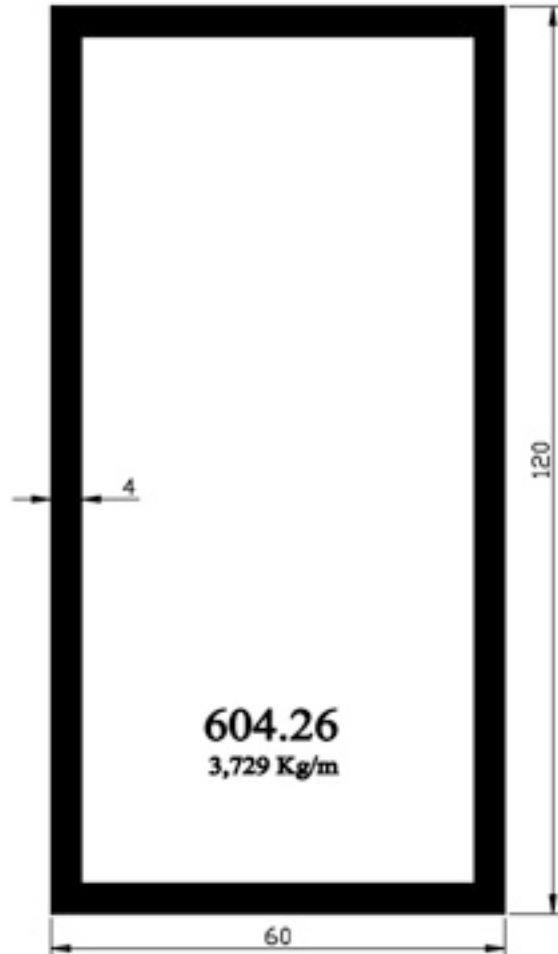

KUTU PROFİLLERİ 604