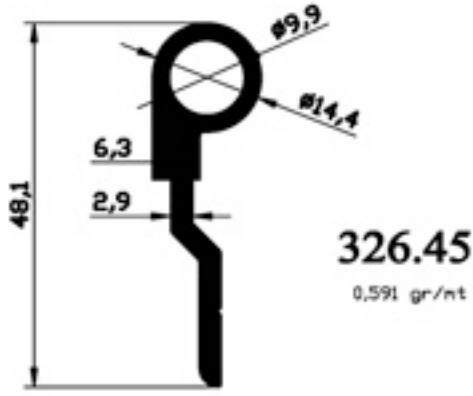

AKSESUAR PROFİLLERİ 326