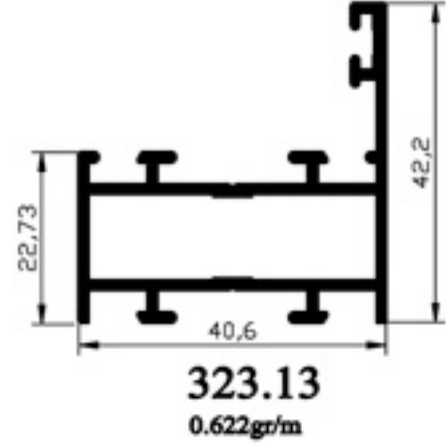

BAĞLANTI PROFİLLERİ 325

YUNAN SERİSİ T3 323

YUNAN SERİSİ T3 323

YUNAN SERİSİ T3 323

YUNAN SERİSİ T3 323

323.15
0.467gr/m

323.16
0.745gr/m

323.17
0.705gr/m