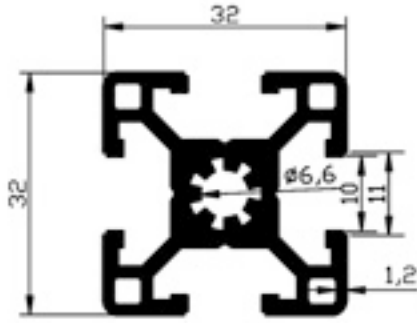

TIR DORSE ve KAROSER PROFİLLERİ 501

501.13
0,991gr/m

501.14
2,030 gr/m

REKLAM ve STAND PROFİLLERİ 401

REKLAM ve STAND PROFİLLERİ 401

401.07
0.930gr/m

401.08
0.175gr/m

401.09
0.342gr/m