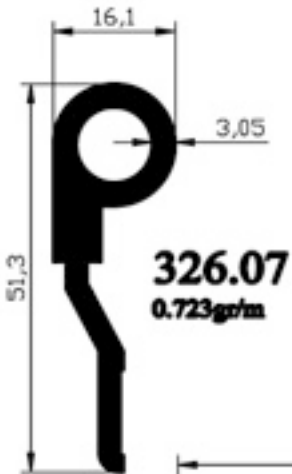

AKSESUAR PROFİLLERİ 326