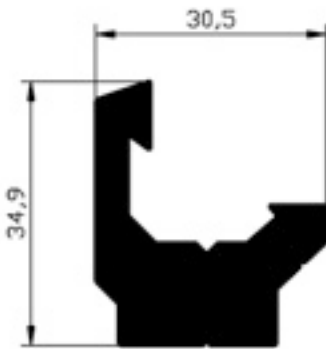

326.26

1,290gr/m

326.27

0,357gr/m