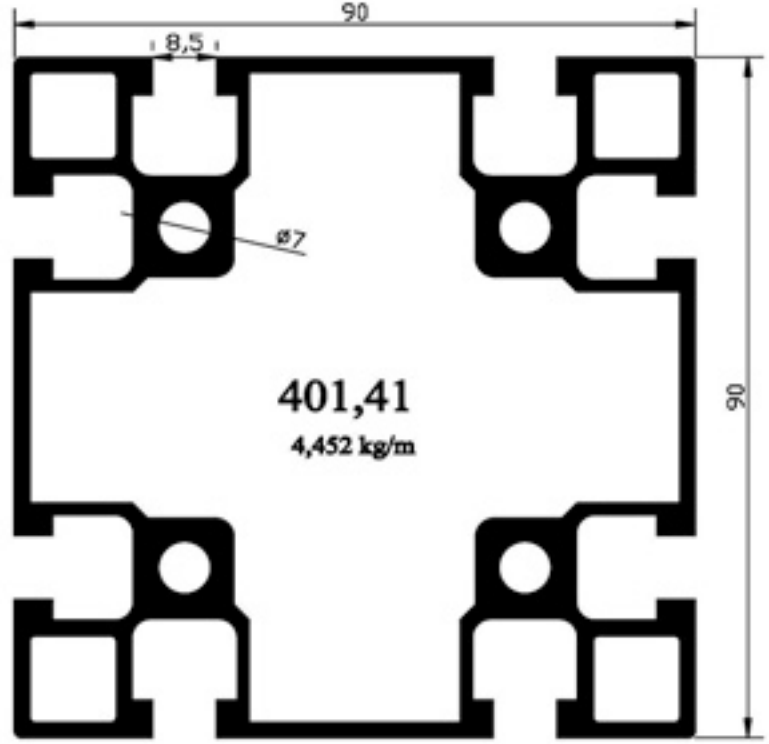

401.21
0.615gr/m

401.22
0.456gr/m

401.23
0.283gr/m

401.24
0.417gr/m

REKLAM ve STAND PROFİLLERİ 401

REKLAM ve STAND PROFİLLERİ 401

401,37
1,610 kg/m

401,41
4,452 kg/m