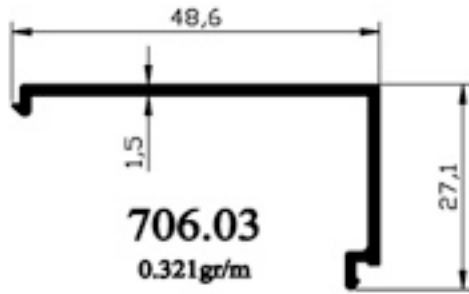

MUHTELİF PROFİLLER 706

706.01
0,565 gr/mt

706.02
0,398gr/m

706.03
0.321gr/m

706.04
1.208gr/m

YUNAN SERİSİ T2 322

322.01
0.719gr/m

322.02
0.760gr/m