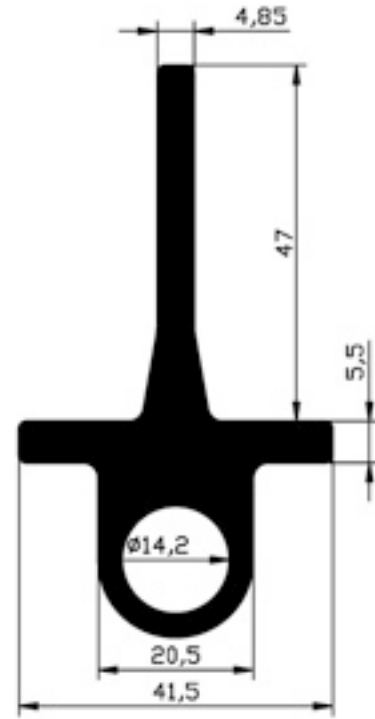

501.14
2,030 gr/m