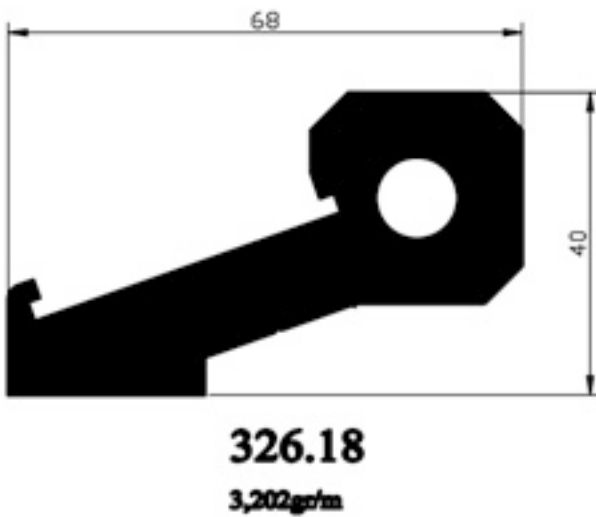

AKSESUAR PROFİLLERİ 326