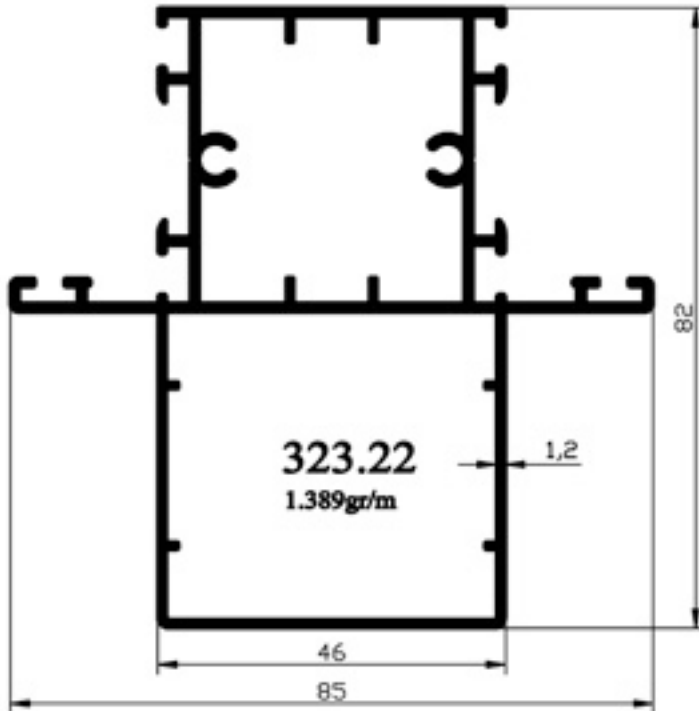

YUNAN SERİSİ T3 323