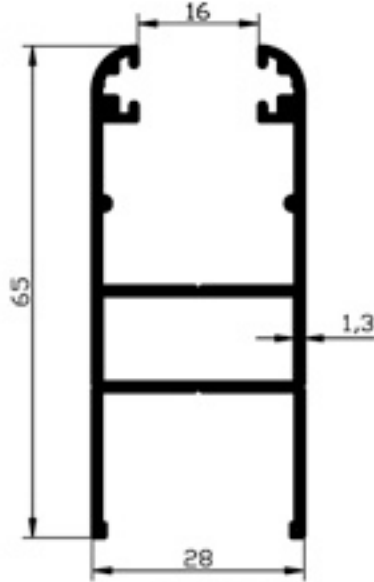

MUHTELİF PROFİLLER 706

706.01
0,565 gr/mt

706.02
0,398gr/m

706.03
0.321gr/m

706.04
1.208gr/m

YUNAN SERİSİ T2 322

322.01
0.719gr/m

322.02
0.760gr/m