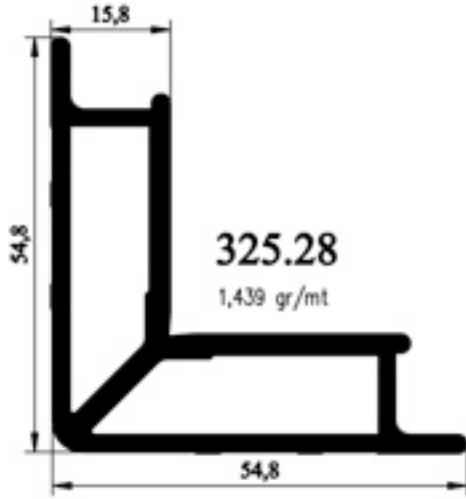

BAĞLANTI PROFİLLERİ 325