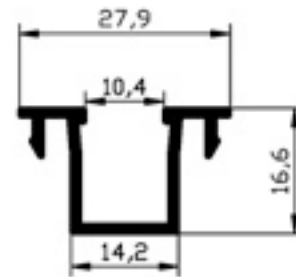

322.06
0.235gr/m